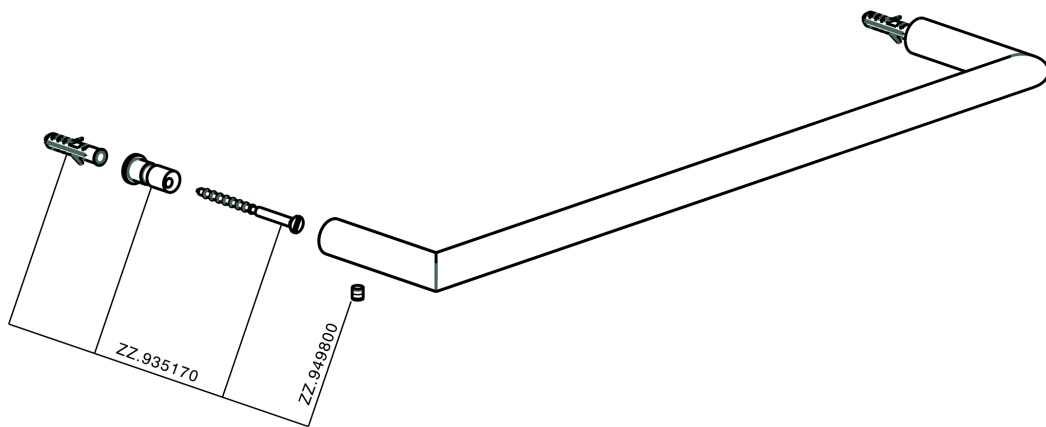

Toallero ACCESORIOS BAÑO_SI090101

MODELO **SI090101**

Toallero

ACABADOS DISPONIBLES

-  **21** 21 Cromo
-  **2B** 2B Níquel Brillo
-  **2F** 2F Níquel Cepillado
-  **2P** 2P Oro rosa
-  **2Q** 2Q Black Titanium
-  **40** 40 Negro Mate
-  **4Q** 4Q Blanco Mate

CARACTERÍSTICAS

Toallero ACCESORIOS BAÑO_SI090101

SI090101

<https://es.huberitalia.com/toallero-accesorios-bano-si090101>

2026-06-10