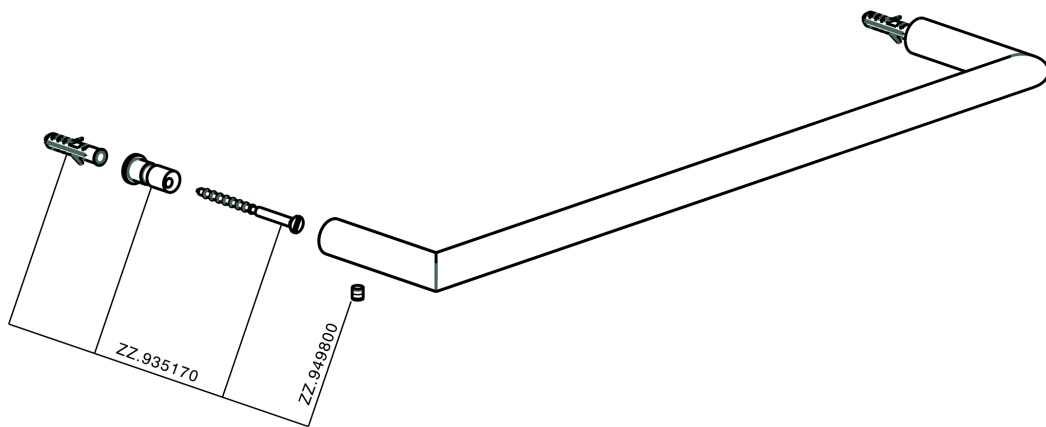

Toallero ACCESORIOS BAÑO_SI090101

MODELO **SI090101**

Toallero

ACABADOS DISPONIBLES

-  **21** 21 Cromo
-  **2B** 2B Níquel Brillo
-  **2F** 2F Níquel Cepillado
-  **2P** 2P Oro rosa
-  **2Q** 2Q Black Titanium
-  **40** 40 Negro Mate
-  **4Q** 4Q Blanco Mate

CARACTERÍSTICAS

Toallero ACCESORIOS BAÑO_SI090101

SI090101

<https://es.huberitalia.com/toallero-accesorios-bano-si090101>

2026-06-13