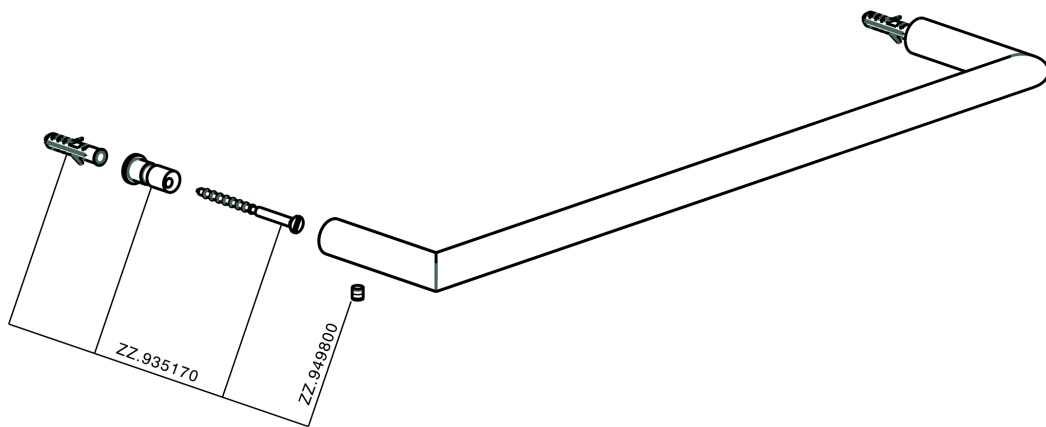

Toallero ACCESORIOS BAÑO_SI090101

MODELO **SI090101**

Toallero

ACABADOS DISPONIBLES

-  **21** 21 Cromo
-  **2B** 2B Níquel Brillo
-  **2F** 2F Níquel Cepillado
-  **2P** 2P Oro rosa
-  **2Q** 2Q Black Titanium
-  **40** 40 Negro Mate
-  **4Q** 4Q Blanco Mate

CARACTERÍSTICAS

Toallero ACCESORIOS BAÑO_SI090101

SI090101

<https://es.huberitalia.com/toallero-accesorios-bano-si090101>

2026-06-20