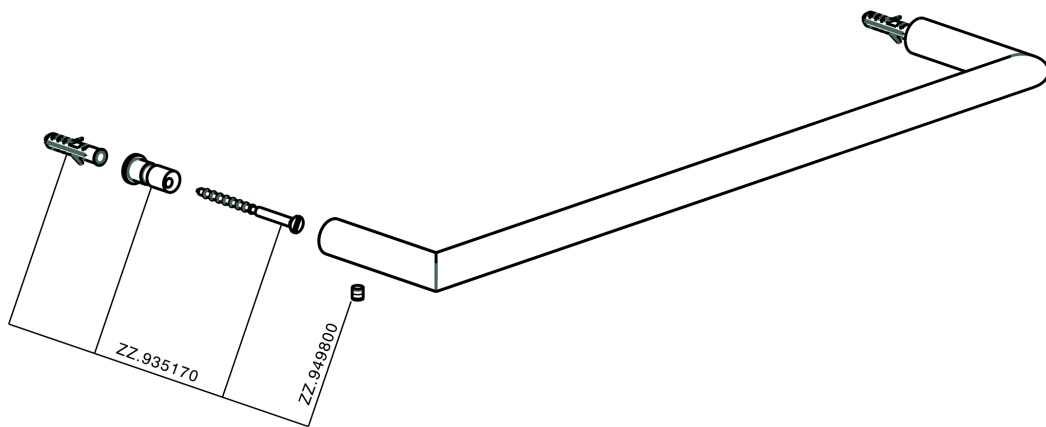

Toallero ACCESORIOS BAÑO_SI090101

MODELO **SI090101**

Toallero

ACABADOS DISPONIBLES

-  **21** 21 Cromo
-  **2B** 2B Níquel Brillo
-  **2F** 2F Níquel Cepillado
-  **2P** 2P Oro rosa
-  **2Q** 2Q Black Titanium
-  **40** 40 Negro Mate
-  **4Q** 4Q Blanco Mate

CARACTERÍSTICAS

Toallero ACCESORIOS BAÑO_SI090101

SI090101

<https://es.huberitalia.com/toallero-accesorios-bano-si090101>

2026-07-03