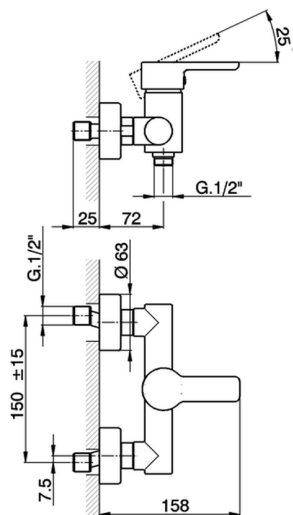

Ducha monomando SOFT_SF000440

MODELO **SF000440**

Ducha monomando, sin conjunto ducha, conexión para flexible 1/2" M

ACABADOS DISPONIBLES

21 21 Cromo

CARACTERÍSTICAS

Recambio Cartucho **ZZ95409000**

Cartucho Monomando 35 mm