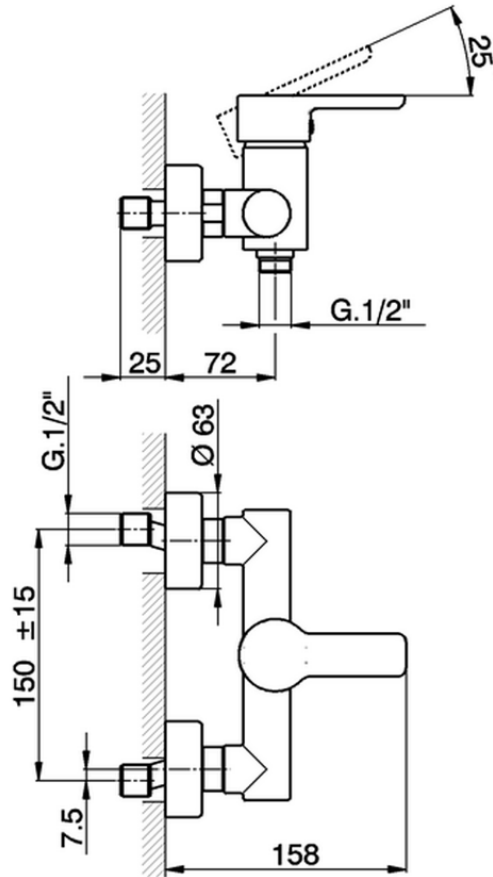

Ducha monomando SOFT_SF000440

SF000440

<https://es.huberitalia.com/ducha-monomando-soft-sf000440>

2024-11-21