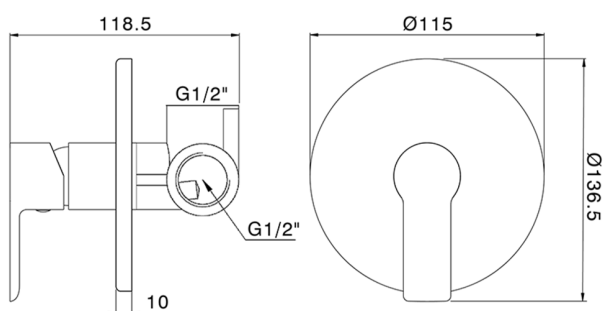

Ducha monomando empotrada

MODELO **ZR000304**

Ducha monomando empotrada, comprensivo de parte empotrada

ACABADOS DISPONIBLES

CARACTERÍSTICAS

Recambio Cartucho **ZZ94035000**

Cartucho Monomando 35 mm

2026-04-30