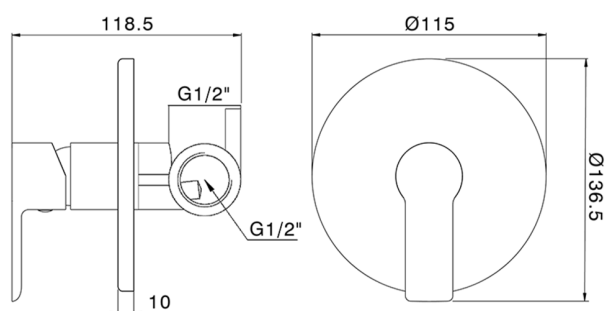

## Ducha monomando empotrada

MODELO **ZR000304**

Ducha monomando empotrada, comprensivo de parte empotrada

ACABADOS DISPONIBLES

CARACTERÍSTICAS

Recambio Cartucho **ZZ94035000**

**Cartucho Monomando 35 mm**

2026-06-10