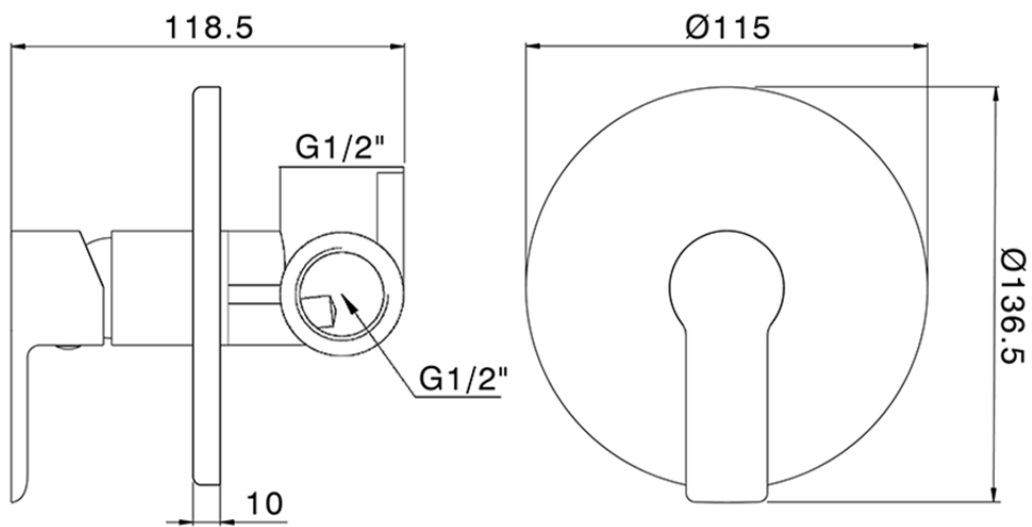

Ducha monomando empotrada

ZR000304

<https://es.huberitalia.com/ducha-monomando-empotrada>

2026-06-15