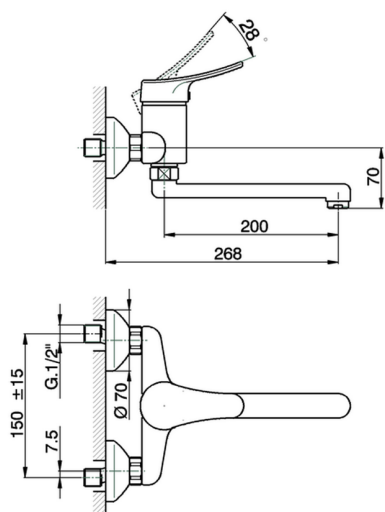

Fregadero monomando de pared KITCHEN_FU700400

MODELO **FU700400**

Fregadero monomando de pared, caño giratorio

ACABADOS DISPONIBLES

CARACTERÍSTICAS

Recambio Cartucho **ZZ92909000**

Cartucho Monomando 43 mm

2024-09-19