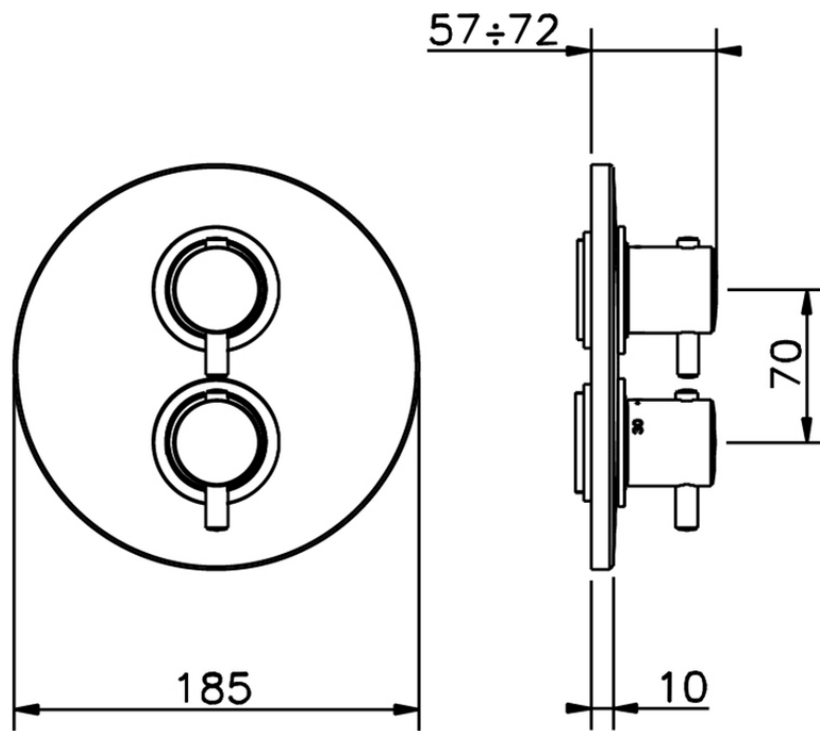

## Parte externa termostático ducha emp. 1 salida TRATTO EVO\_TV007300

TV007300

<https://es.huberitalia.com/parte-externa-termostatico-ducha-emp-1-salida-tratto-evo-tv007300>

## Piastra/Plate/Plaque/Platte/Placa

2-3mm: XX 25-40 YY 76-91

10 mm: XX 16-31 YY 65-80

ZB007301

<https://es.huberitalia.com/parte-empotrada-termostatico-ducha-1-salida-empotrado-zb007301>

2026-04-30