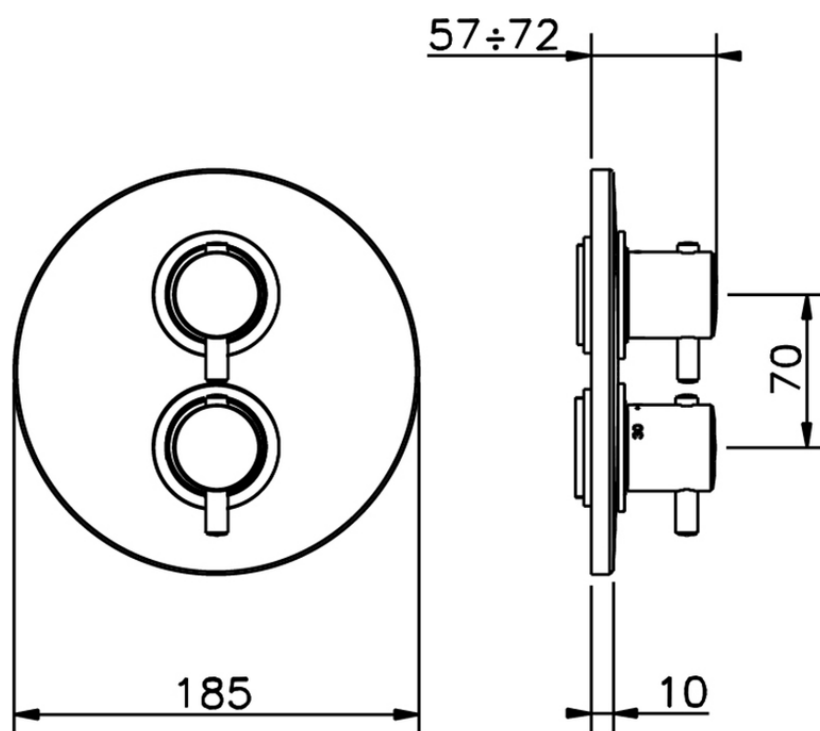

## Parte externa termostático ducha emp. 1 salida TRATTO EVO\_TV007300

TV007300

<https://es.huberitalia.com/parte-externa-termostatico-ducha-emp-1-salida-tratto-evo-tv007300>

**Piastra/Plate/Plaque/Platte/Placa**

2-3mm: XX 25-40 YY 76-91

10 mm: XX 16-31 YY 65-80

ZB007301

<https://es.huberitalia.com/parte-empotrada-termostatico-ducha-1-salida-empotrado-zb007301>

2026-06-10