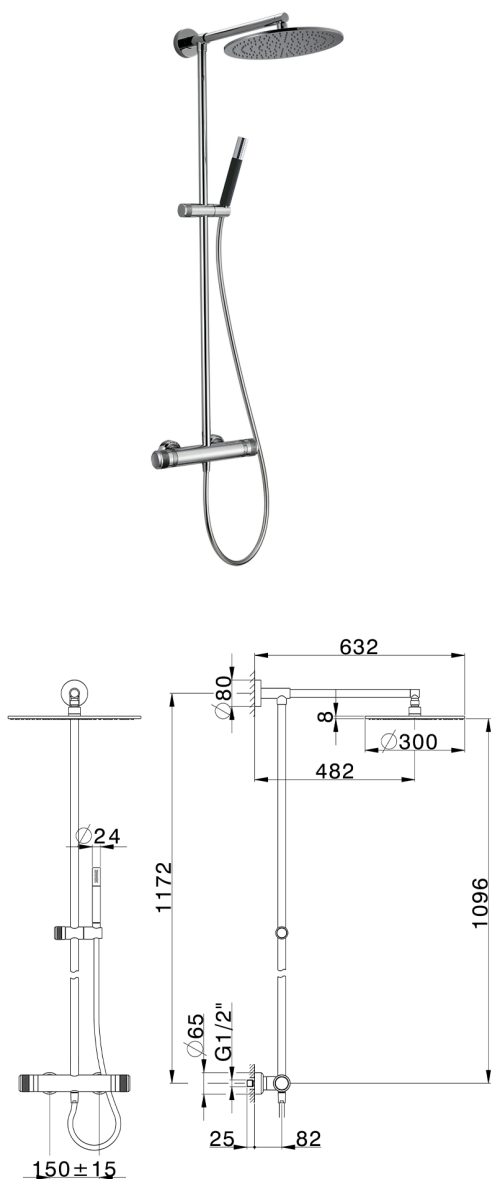

## Columna termostática ducha 2 funciones CHRONOS\_CRC78040

MODELO **CRC78040**

Columna termostática ducha 2 funciones, devia stop 2 salidas, columna fija, soporte duchita corredizo, duchita una función minimal Ø24mm de Latón, rociador redondo Ø 300 mm espesor 8 mm de Latón, flexible liso SUPREME 150 cm

ACABADOS DISPONIBLES

**21** 21 Cromo

**2F** 2F Níquel Cepillado

**2Q** 2Q Black Titanium

CARACTERÍSTICAS

Recambio Cartucho **22.04A.AR - ZZ97279004**

**Cartucho Termostático Argo 2 (filtro lungo)**

### DeviaStop

La tecnología Huber DeviaStop le permite ajustar el caudal de agua y dirigirla hacia la salida elegida (rociador superior, ducha de mano, etc.).

### SafeTouch

El sistema Huber SafeTouch mantiene el cuerpo de la grifería frío al cuerpo durante el uso.