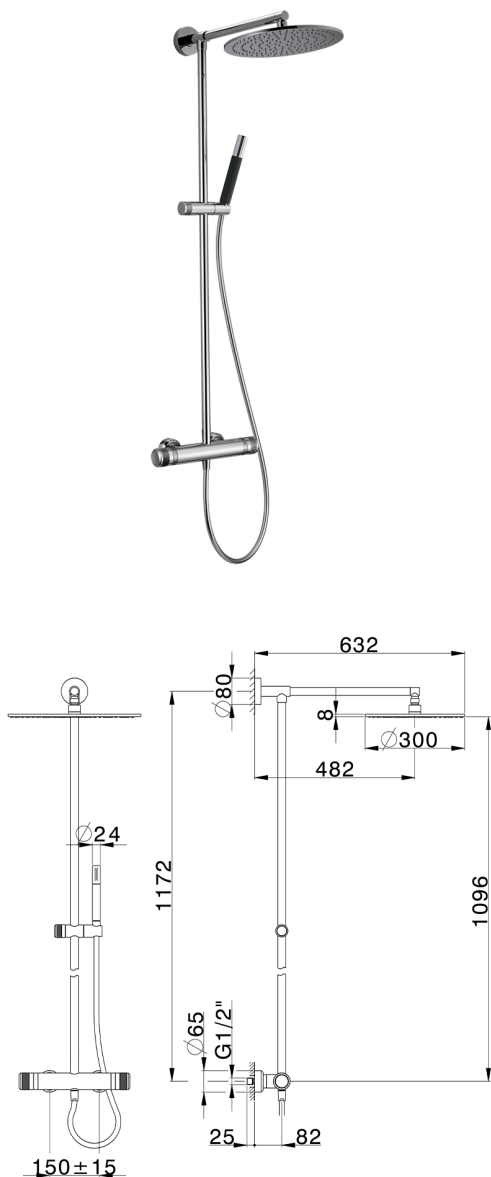

Columna termostática ducha 2 funciones CHRONOS_CRC78040

MODELO **CRC78040**

Columna termostática ducha 2 funciones, devia stop 2 salidas, columna fija, soporte duchita corredizo, duchita una función minimal Ø24mm de Latón, rociador redondo Ø 300 mm espesor 8 mm de Latón, flexible liso SUPREME 150 cm

ACABADOS DISPONIBLES

-  **21** 21 Cromo
-  **2F** 2F Níquel Cepillado
-  **2Q** 2Q Black Titanium

CARACTERÍSTICAS

Recambio Cartucho **22.04A.AR - ZZ97279004**

Cartucho Termostático Argo 2 (filtro lungo)

DeviaStop

La tecnología Huber DeviaStop le permite ajustar el caudal de agua y dirigirla hacia la salida elegida (rociador superior, ducha de mano, etc.).

SafeTouch

El sistema Huber SafeTouch mantiene el cuerpo de la grifería frío al cuerpo durante el uso.