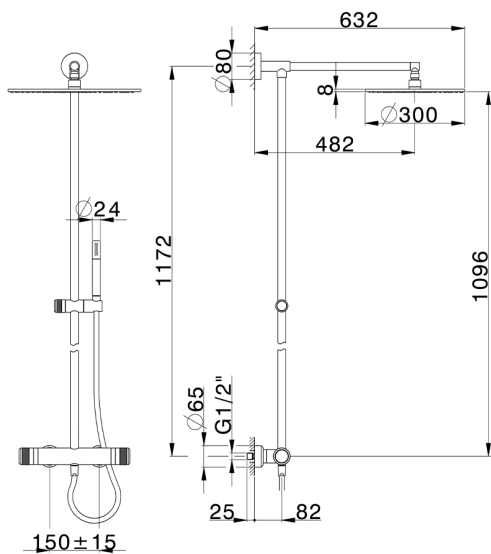

## Columna termostática ducha 2 funciones CHRONOS\_CRC78040

MODELO **CRC78040**

Columna termostática ducha 2 funciones, devia stop 2 salidas, columna fija, soporte duchita corredizo, duchita una función minimal Ø24mm de Latón, rociador redondo Ø 300 mm espesor 8 mm de Latón, flexible liso SUPREME 150 cm

ACABADOS DISPONIBLES

**21** 21 Cromo

**2F** 2F Níquel Cepillado

**2Q** 2Q Black Titanium

CARACTERÍSTICAS

Recambio Cartucho **22.04A.AR - ZZ97279004**

**Cartucho Termostático Argo 2 (filtro lungo)**

### DeviaStop

La tecnología Huber DeviaStop le permite ajustar el caudal de agua y dirigirla hacia la salida elegida (rociador superior, ducha de mano, etc.).