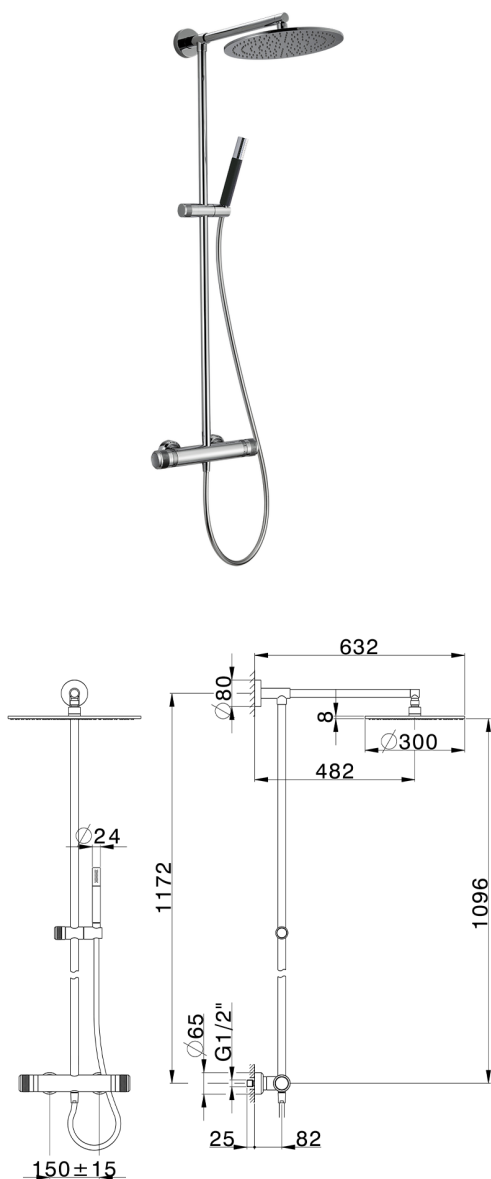

Columna termostática ducha 2 funciones CHRONOS_CRC78040

MODELO **CRC78040**

Columna termostática ducha 2 funciones, devia stop 2 salidas, columna fija, soporte duchita corredizo, duchita una función minimal Ø24mm de Latón, rociador redondo Ø 300 mm espesor 8 mm de Latón, flexible liso SUPREME 150 cm

ACABADOS DISPONIBLES

-  **21** 21 Cromo
-  **2F** 2F Níquel Cepillado
-  **2Q** 2Q Black Titanium

CARACTERÍSTICAS

Recambio Cartucho **22.04A.AR - ZZ97279004**

Cartucho Termostático Argo 2 (filtro lungo)

DeviaStop

La tecnología Huber DeviaStop le permite ajustar el caudal de agua y dirigirla hacia la salida elegida (rociador superior, ducha de mano, etc.).

SafeTouch

El sistema Huber SafeTouch mantiene el cuerpo de la grifería frío al cuerpo durante el uso.