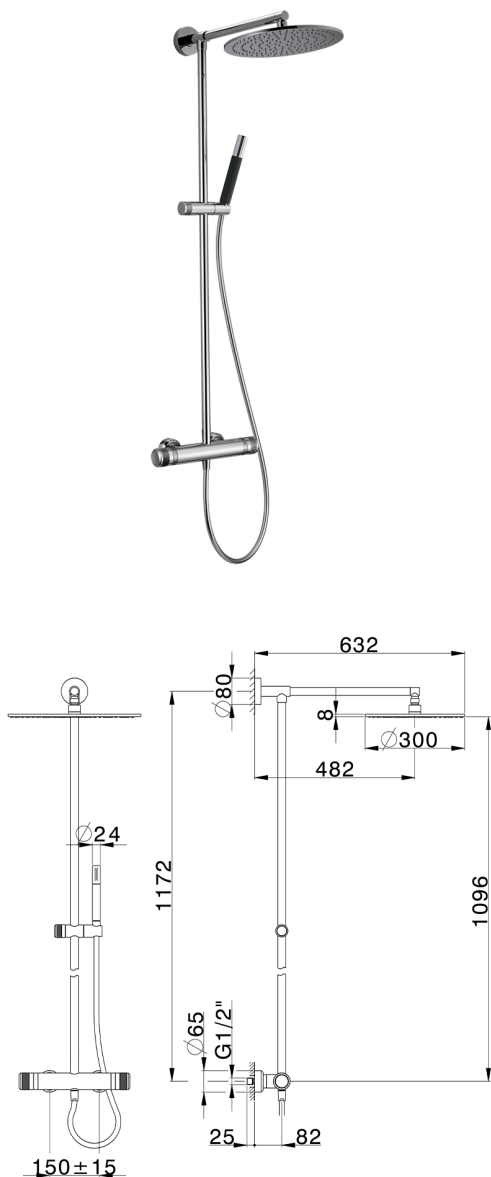

## Columna termostática ducha 2 funciones CHRONOS\_CRC78040

MODELO **CRC78040**

Columna termostática ducha 2 funciones, devia stop 2 salidas, columna fija, soporte duchita corredizo, duchita una función minimal Ø24mm de Latón, rociador redondo Ø 300 mm espesor 8 mm de Latón, flexible liso SUPREME 150 cm

ACABADOS DISPONIBLES

-  **21** 21 Cromo
-  **2F** 2F Níquel Cepillado
-  **2Q** 2Q Black Titanium

CARACTERÍSTICAS

Recambio Cartucho **22.04A.AR - ZZ97279004**

**Cartucho Termostático Argo 2 (filtro lungo)**

### DeviaStop

La tecnología Huber DeviaStop le permite ajustar el caudal de agua y dirigirla hacia la salida elegida (rociador superior, ducha de mano, etc.).

### SafeTouch

El sistema Huber SafeTouch mantiene el cuerpo de la grifería frío al cuerpo durante el uso.