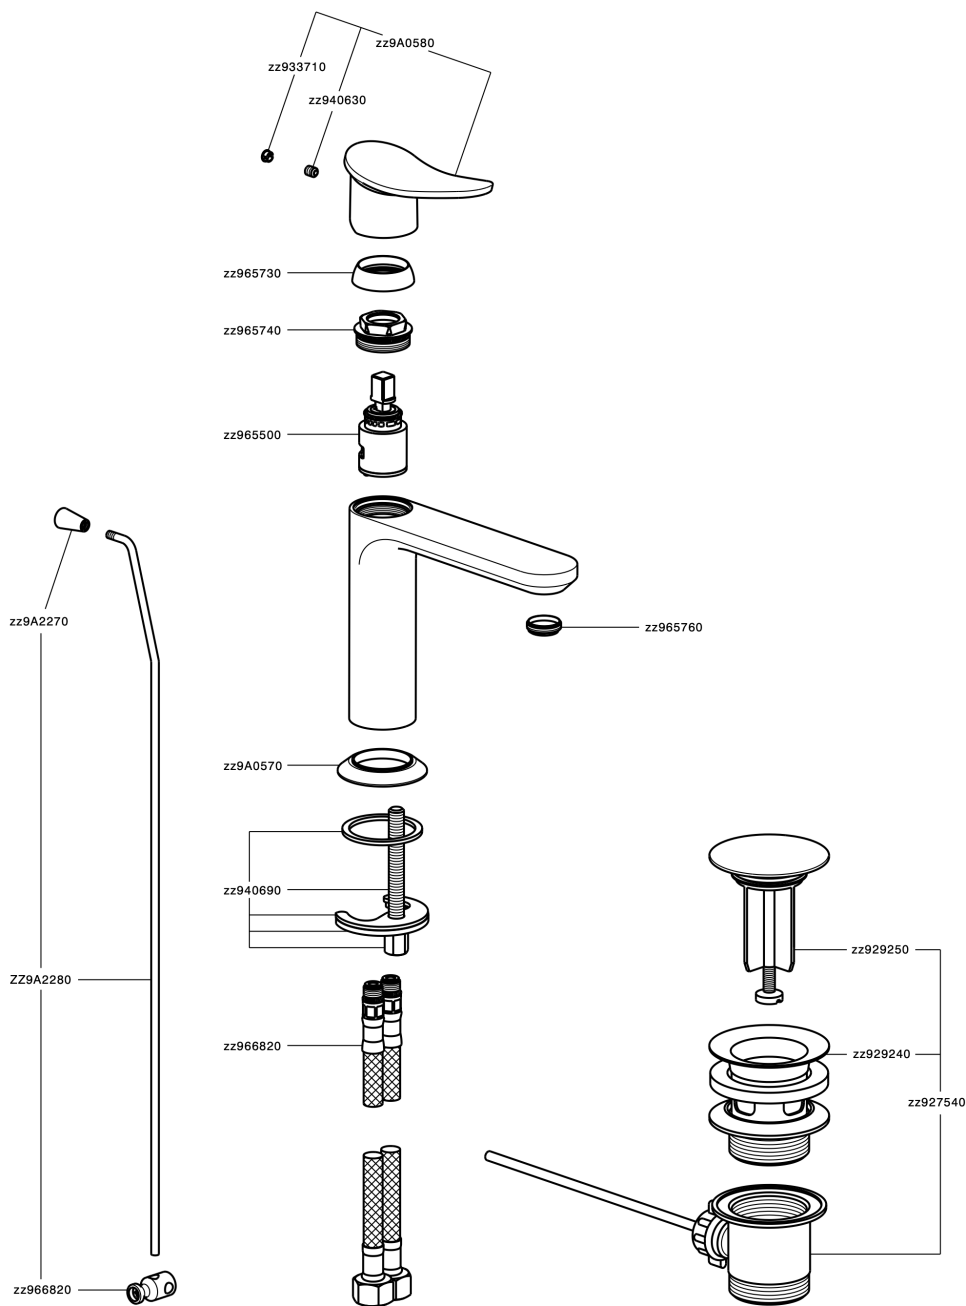

## Lavabo monomando HARLOCK\_HC000514

MODELO **HC000514**

Lavabo monomando, con desagüe automático 1" 1/4, latiguillos acero G.3/8"

### CARACTERÍSTICAS

Recambio Cartucho **ZZ96550000**

**Cartucho Monomando 25 mm**

### Duchita higiénica

Ducha hidroescobilla, para la limpieza del inodoro.

## Lavabo monomando HARLOCK\_HC000514

HC000514

<https://es.huberitalia.com/lavabo-monomando-harlock-hc000514>

2026-04-30