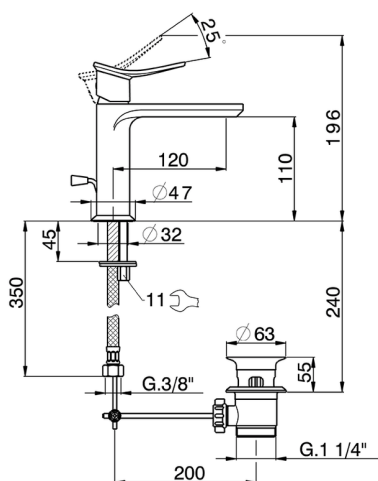

## Lavabo monomando HARLOCK\_HC000514

MODELO **HC000514**

Lavabo monomando, con desagüe automático 1" 1/4, latiguillos acero G.3/8"

### CARACTERÍSTICAS

Recambio Cartucho **ZZ96550000**

**Cartucho Monomando 25 mm**