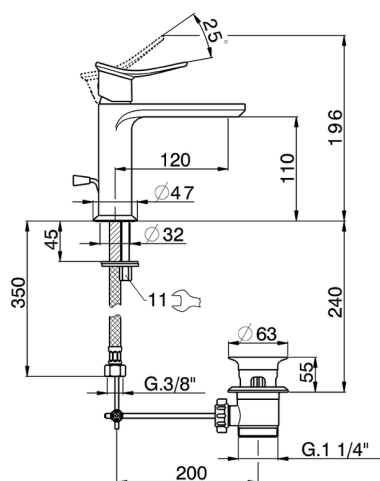

Lavabo monomando HARLOCK_HC000514

MODELO **HC000514**

Lavabo monomando, con desagüe automático 1" 1/4, latiguillos acero G.3/8"

ACABADOS DISPONIBLES

-  **21** 21 Cromo
-  **2P** 2P Oro rosa
-  **2Q** 2Q Black Titanium
-  **40** 40 Negro Mate
-  **4Q** 4Q Blanco Mate
-  **6T** 6T Cromo/Negro Mate

CARACTERÍSTICAS

Recambio Cartucho **ZZ96550000**

Cartucho Monomando 25 mm

Duchita higiénica

Ducha hidroescobilla, para la limpieza del inodoro.

Lavabo monomando HARLOCK_HC000514

HC000514

<https://es.huberitalia.com/lavabo-monomando-harlock-hc000514>