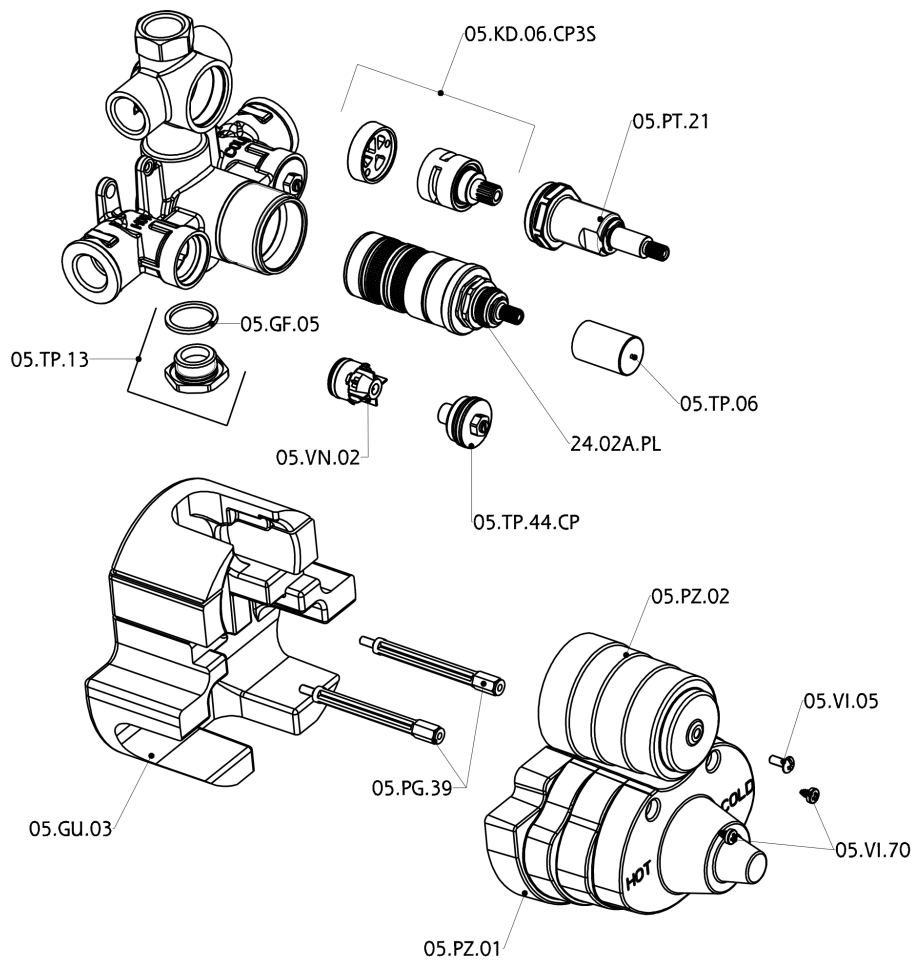

## Parte empotrada termostático ducha 3 salidas EMPOTRADO\_ZB018201

ZB018201

<https://es.huberitalia.com/parte-empotrada-termostatico-ducha-3-salidas-empotrado-zb018201>

2024-11-14