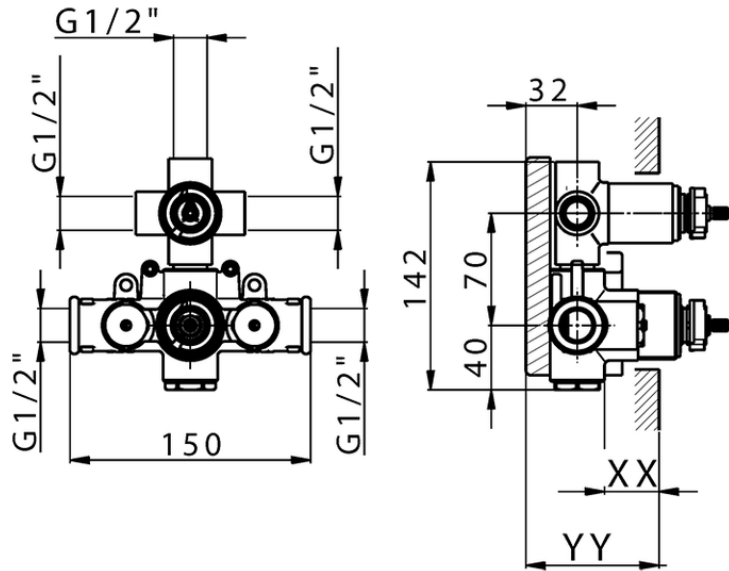

Parte empotrada termostático ducha 3 salidas EMPOTRADO_ZB018201

Piastra/Plate/Plaque/Platte/Placa

2-3mm: XX 25-40 YY 76-91

10 mm: XX 16-31 YY 65-80

ZB018201

<https://es.huberitalia.com/parte-empotrada-termostatico-ducha-3-salidas-empotrado-zb018201>