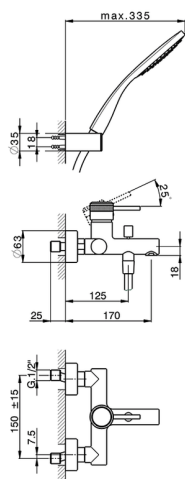

Bañera monomando con duplex CHRONOS_CR000123

MODELO **CR000123**

Bañera monomando con duplex, soporte duchita articulado mural, duchita una función Emotion Ø130 mm de ABS, flexible liso SUPREME 150 cm

ACABADOS DISPONIBLES

-  **21** 21 Cromo
-  **2F** 2F Níquel Cepillado
-  **2Q** 2Q Black Titanium

CARACTERÍSTICAS

Recambio Cartucho **ZZ95435000**

Cartucho Monomando 35 mm

2025-01-03