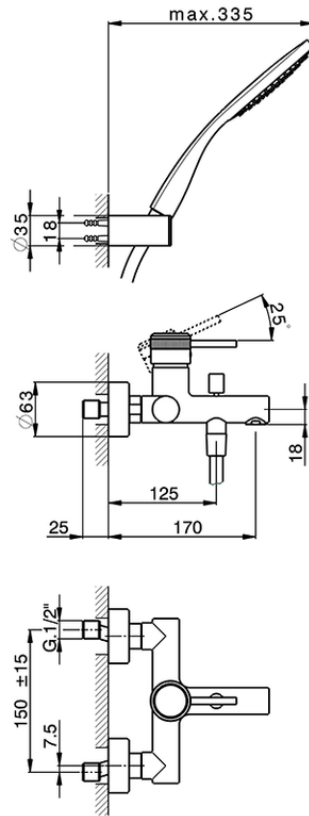

## Bañera monomando con duplex CHRONOS\_CR000123

CR000123

<https://es.huberitalia.com/banera-monomando-con-duplex-chronos-cr000123>

2025-01-03