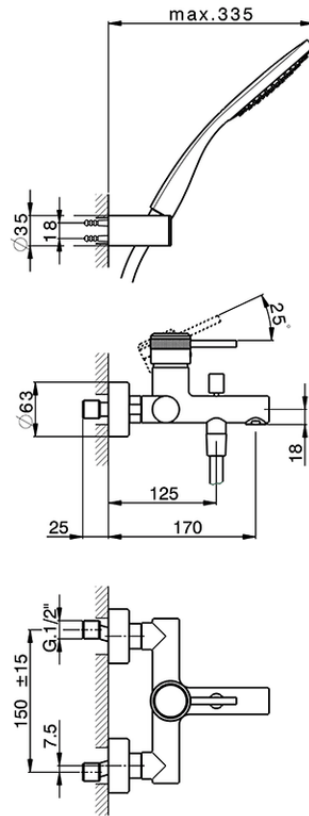

Bañera monomando con duplex CHRONOS_CR000123

CR000123

<https://es.huberitalia.com/banera-monomando-con-duplex-chronos-cr000123>

2025-01-03