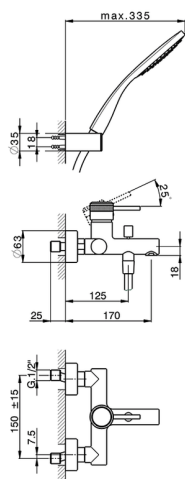

## Bañera monomando con duplex CHRONOS\_CR000123

MODELO **CR000123**

Bañera monomando con duplex, soporte duchita articulado mural, duchita una función Emotion Ø130 mm de ABS, flexible liso SUPREME 150 cm

ACABADOS DISPONIBLES

-  **21** 21 Cromo
-  **2F** 2F Níquel Cepillado
-  **2Q** 2Q Black Titanium

CARACTERÍSTICAS

Recambio Cartucho **ZZ95435000**

**Cartucho Monomando 35 mm**

2025-01-21