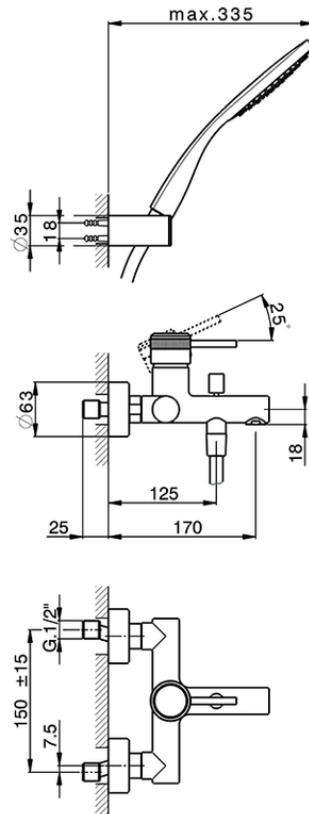

Bañera monomando con duplex CHRONOS_CR000123

CR000123

<https://es.huberitalia.com/banera-monomando-con-duplex-chronos-cr000123>

2025-01-21