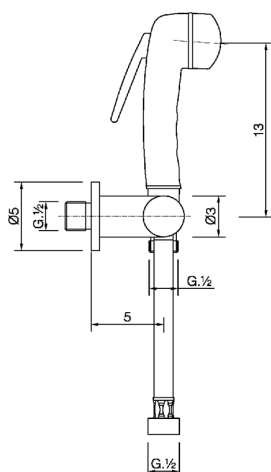

MODELO **NM007900**

Kit ducha higiénica para bidé, soporte mural con llave de 1/2", Ducha higiénica, flexible Latón 120 cm

ACABADOS DISPONIBLES

21 21 Cromo

CARACTERÍSTICAS

Ducha higiénica