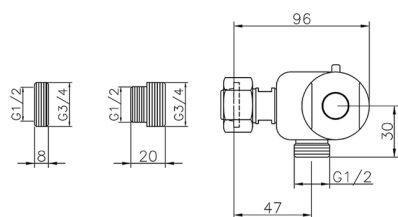

## Ducha termostática CLINIC&TECHNICAL\_100P.01H.

MODELO **100P.01H.**

Ducha termostática, sin conjunto ducha, entre-ejes  
110-130 mm

ACABADOS DISPONIBLES

**CR** CR Cromo

CARACTERÍSTICAS

Recambio Cartucho **24.04A.PP**

**Cartucho Termostático Plus P 8X20**