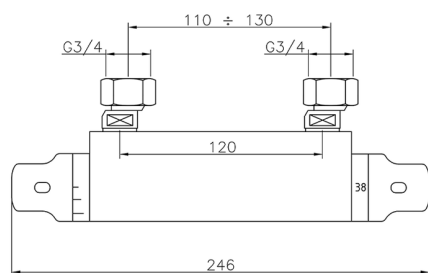

## Ducha termostática CLINIC&TECHNICAL\_100P.01H.

MODELO **100P.01H.**

Ducha termostática, sin conjunto ducha, entre-ejes  
110-130 mm

ACABADOS DISPONIBLES

**CR** CR Cromo

CARACTERÍSTICAS

Recambio Cartucho **24.04A.PP**

**Cartucho Termostático Plus P 8X20**