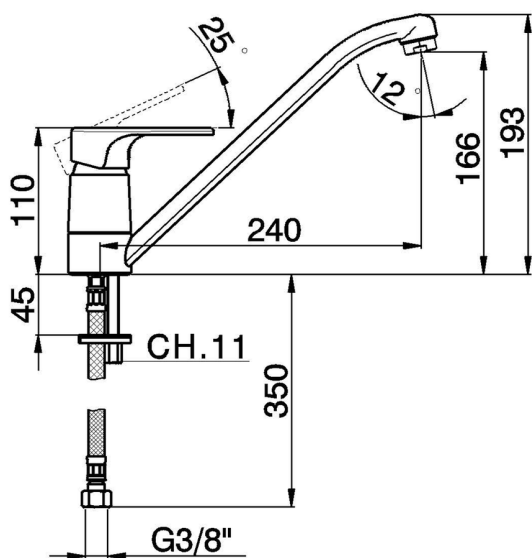

Fregadero monomando KITCHEN_AH000580

MODELO **AH000580**

Fregadero monomando, caño giratorio, latiguillos acero G.3/8"

ACABADOS DISPONIBLES

21 21 Cromo

2F 2F Níquel Cepillado

40 40 Negro Mate

CARACTERÍSTICAS

Recambio Cartucho **ZZ95409000**

Cartucho Monomando 35 mm

Duchita higiénica

Ducha hidroescobilla, para la limpieza del inodoro.

Fregadero monomando KITCHEN_AH000580

AH000580

<https://es.huberitalia.com/fregadero-monomando-kitchen-ah000580>