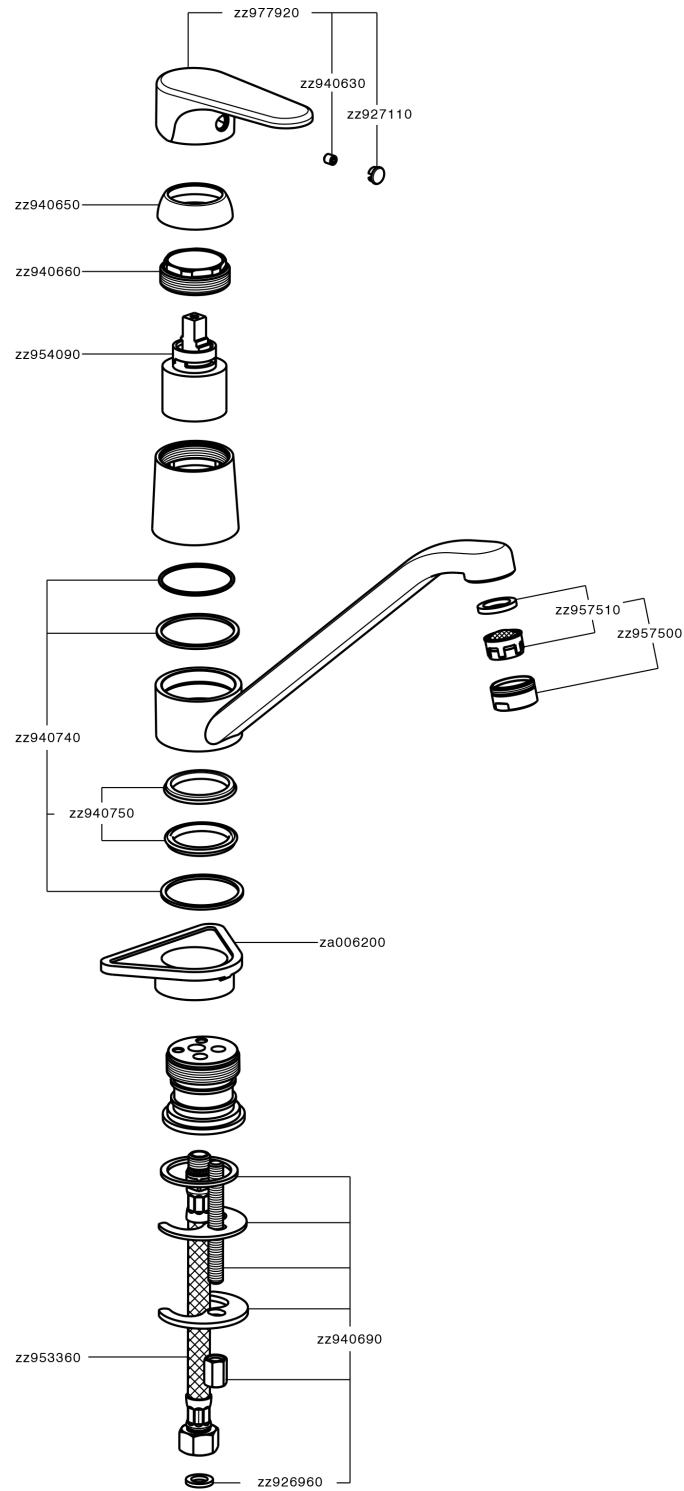

Fregadero monomando KITCHEN_AH000580

AH000580

<https://es.huberitalia.com/fregadero-monomando-kitchen-ah000580>

2026-04-30