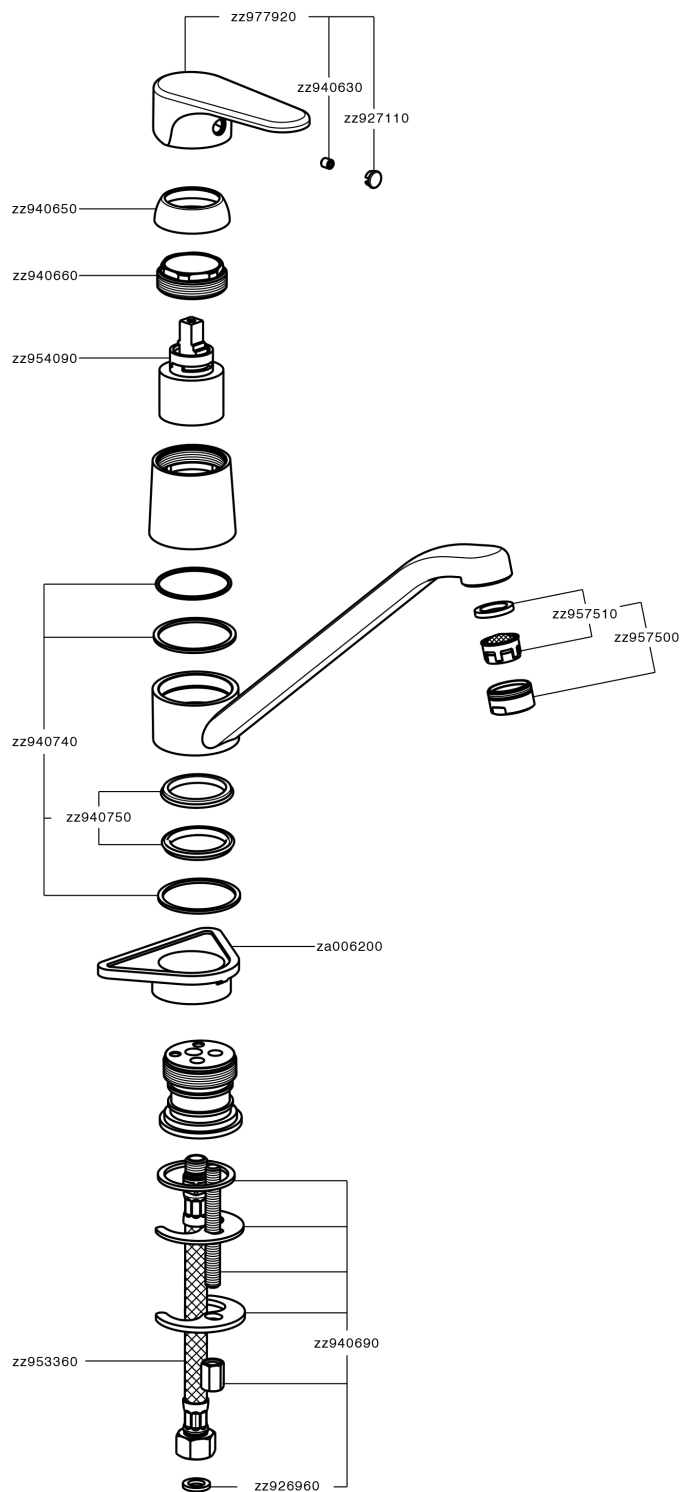

Fregadero monomando KITCHEN_AH000580

AH000580

<https://es.huberitalia.com/fregadero-monomando-kitchen-ah000580>

2026-05-20