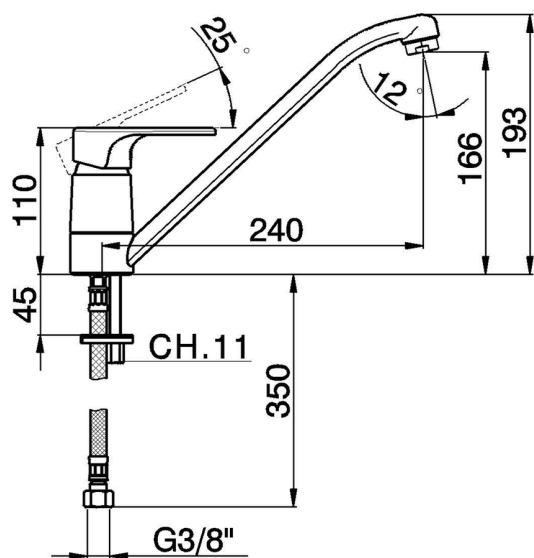

## Fregadero monomando KITCHEN\_AH000580

MODELO **AH000580**

Fregadero monomando, caño giratorio, latiguillos acero G.3/8"

ACABADOS DISPONIBLES

-  **21** 21 Cromo
-  **2F** 2F Níquel Cepillado
-  **40** 40 Negro Mate

CARACTERÍSTICAS

Recambio Cartucho **ZZ95409000**

**Cartucho Monomando 35 mm**

### Duchita higiénica

Ducha hidroescobilla, para la limpieza del inodoro.