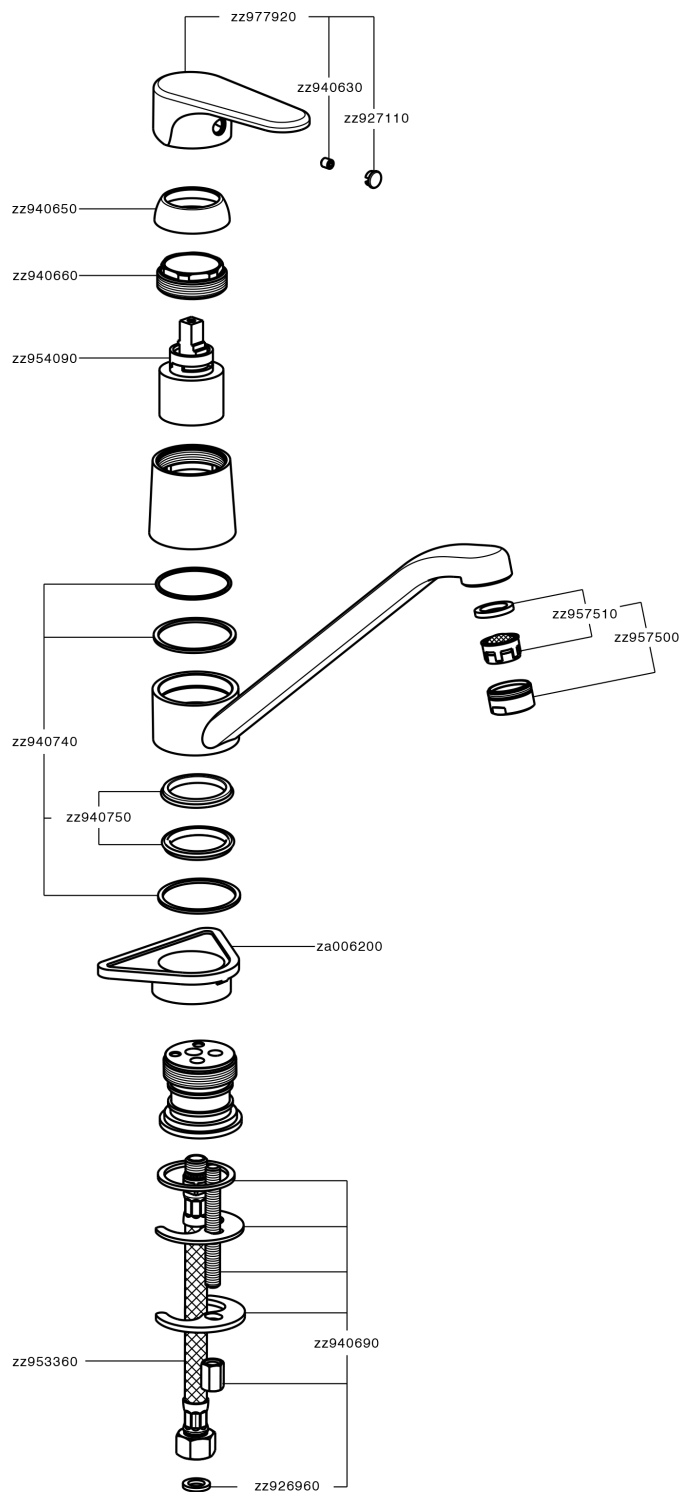

Fregadero monomando KITCHEN_AH000580

MODELO **AH000580**

Fregadero monomando, caño giratorio, latiguillos acero G.3/8"

ACABADOS DISPONIBLES

21 21 Cromo

2F 2F Níquel Cepillado

40 40 Negro Mate

CARACTERÍSTICAS

Recambio Cartucho **ZZ95409000**

Cartucho Monomando 35 mm

Duchita higiénica

Ducha hidroescobilla, para la limpieza del inodoro.

Fregadero monomando KITCHEN_AH000580

AH000580

<https://es.huberitalia.com/fregadero-monomando-kitchen-ah000580>