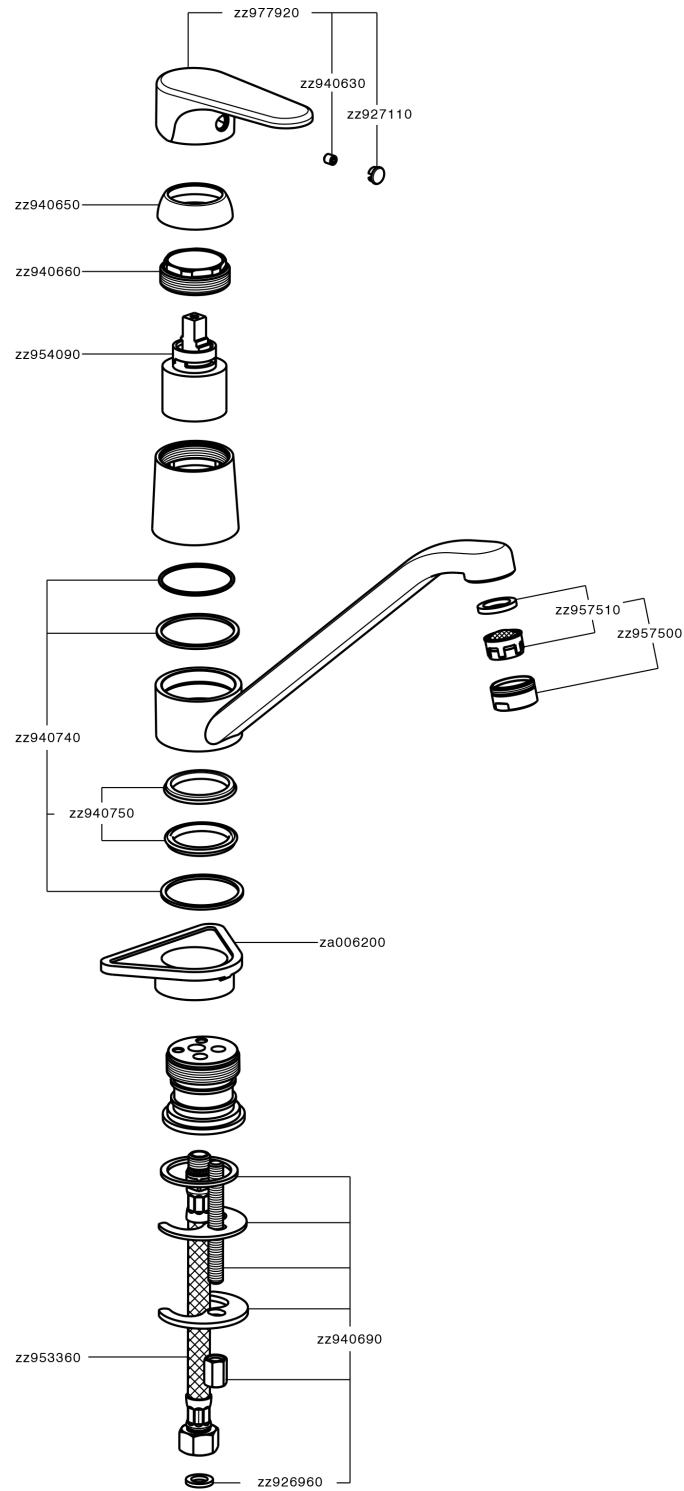

Fregadero monomando KITCHEN_AH000580

MODELO **AH000580**

Fregadero monomando, caño giratorio, latiguillos acero G.3/8"

ACABADOS DISPONIBLES

-  **21** 21 Cromo
-  **2F** 2F Níquel Cepillado
-  **40** 40 Negro Mate

CARACTERÍSTICAS

Recambio Cartucho **ZZ95409000**

Cartucho Monomando 35 mm

Duchita higiénica

Ducha hidroescobilla, para la limpieza del inodoro.

Fregadero monomando KITCHEN_AH000580

AH000580

<https://es.huberitalia.com/fregadero-monomando-kitchen-ah000580>