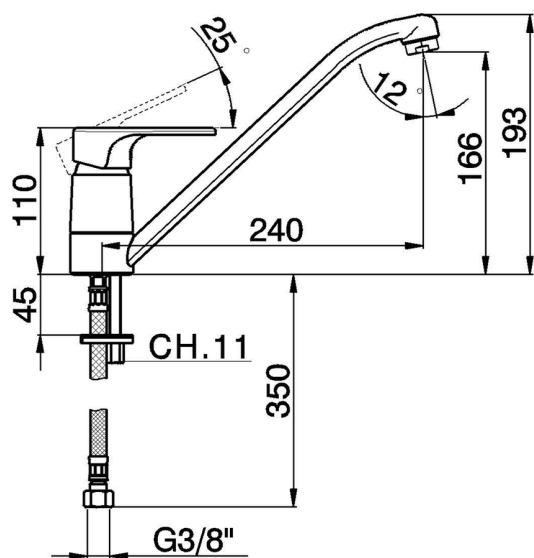

Fregadero monomando KITCHEN_AH000580

MODELO **AH000580**

Fregadero monomando, caño giratorio, latiguillos acero G.3/8"

ACABADOS DISPONIBLES

-  **21** 21 Cromo
-  **2F** 2F Níquel Cepillado
-  **40** 40 Negro Mate

CARACTERÍSTICAS

Recambio Cartucho **ZZ95409000**

Cartucho Monomando 35 mm

Duchita higiénica

Ducha hidroescobilla, para la limpieza del inodoro.

Fregadero monomando KITCHEN_AH000580

AH000580

<https://es.huberitalia.com/fregadero-monomando-kitchen-ah000580>