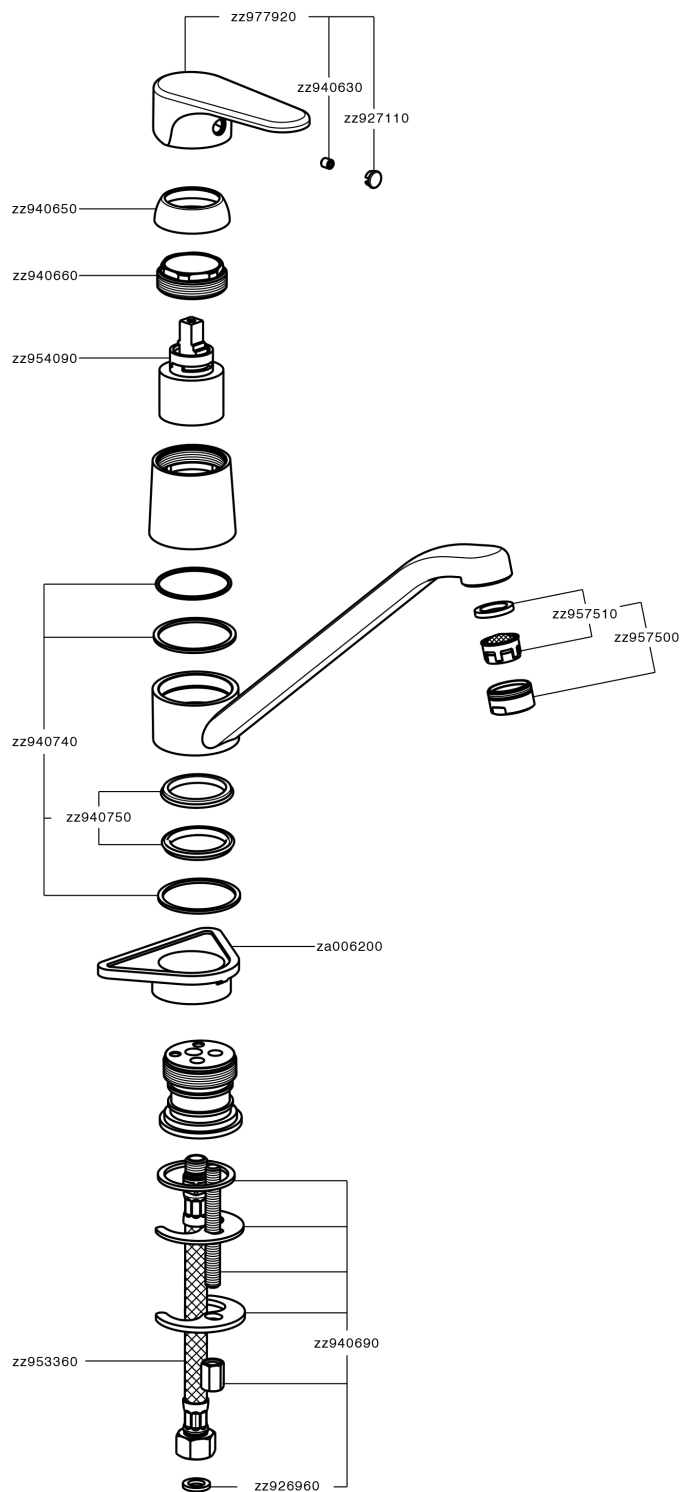

## Fregadero monomando KITCHEN\_AH000580

MODELO **AH000580**

Fregadero monomando, caño giratorio, latiguillos acero G.3/8"

ACABADOS DISPONIBLES

**21** 21 Cromo

**2F** 2F Níquel Cepillado

**40** 40 Negro Mate

CARACTERÍSTICAS

Recambio Cartucho **ZZ95409000**

**Cartucho Monomando 35 mm**

### Duchita higiénica

Ducha hidroescobilla, para la limpieza del inodoro.