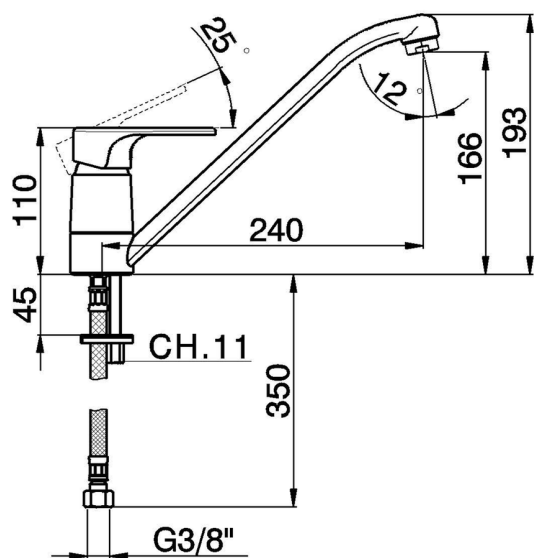

Fregadero monomando KITCHEN_AH000580

MODELO **AH000580**

Fregadero monomando, caño giratorio, latiguillos acero G.3/8"

ACABADOS DISPONIBLES

21 21 Cromo

2F 2F Níquel Cepillado

40 40 Negro Mate

CARACTERÍSTICAS

Recambio Cartucho **ZZ95409000**

Cartucho Monomando 35 mm

Duchita higiénica

Ducha hidroescobilla, para la limpieza del inodoro.

Fregadero monomando KITCHEN_AH000580

AH000580

<https://es.huberitalia.com/fregadero-monomando-kitchen-ah000580>