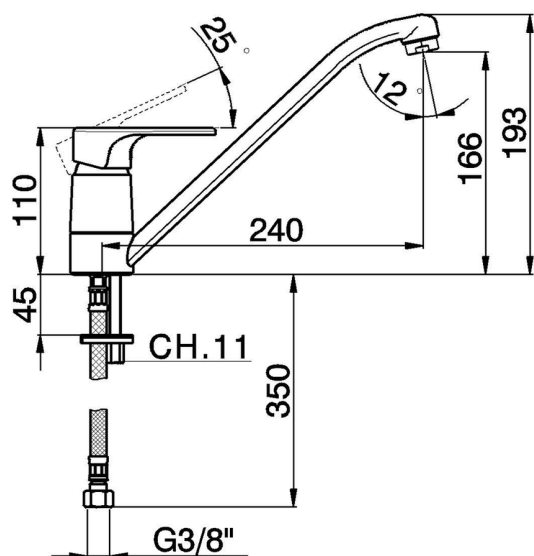

## Fregadero monomando KITCHEN\_AH000580

MODELO **AH000580**

Fregadero monomando, caño giratorio, latiguillos acero G.3/8"

ACABADOS DISPONIBLES

**21** 21 Cromo

**2F** 2F Níquel Cepillado

**40** 40 Negro Mate

CARACTERÍSTICAS

Recambio Cartucho **ZZ95409000**

**Cartucho Monomando 35 mm**

### Duchita higiénica

Ducha hidroescobilla, para la limpieza del inodoro.