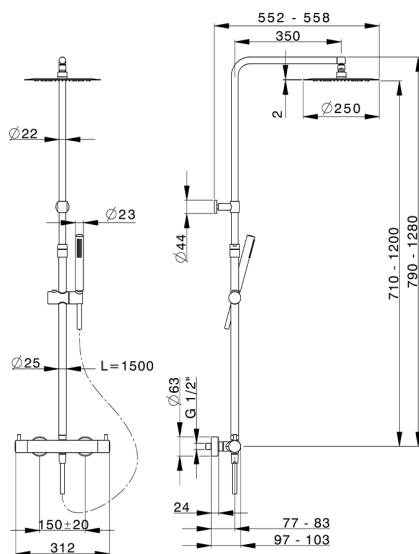

Columna termostática ducha 2 funciones M32_MTC8401D

MODELO **MTC8401D**

Columna termostática ducha 2 funciones, columna telescópica, duchita una función Ø 23 mm de Latón, rociador redondo Ø 250 mm es.2 mm de INOX, flexible liso SUPREME 150 cm

ACABADOS DISPONIBLES

CARACTERÍSTICAS

Recambio Cartucho **22.04A.AR - ZZ97279004**

Cartucho Termostático Argo 2 (filtro lungo)

SafeTouch

El sistema Huber SafeTouch mantiene el cuerpo de la grifería frío al cuerpo durante el uso.