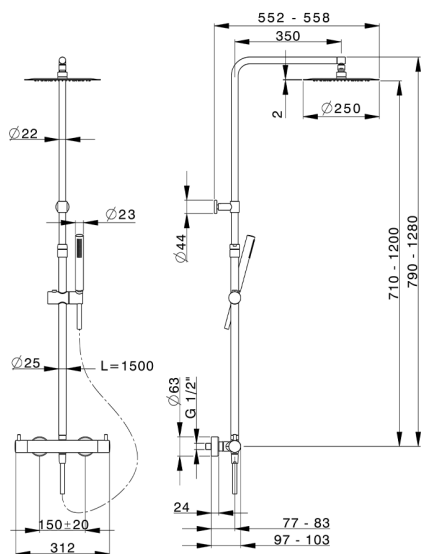

## Columna termostática ducha 2 funciones M32\_MTC8401D

MODELO **MTC8401D**

Columna termostática ducha 2 funciones, columna telescópica, duchita una función Ø 23 mm de Latón, rociador redondo Ø 250 mm es.2 mm de INOX, flexible liso SUPREME 150 cm

ACABADOS DISPONIBLES

CARACTERÍSTICAS

Recambio Cartucho **22.04A.AR - ZZ97279004**

**Cartucho Termostático Argo 2 (filtro lungo)**