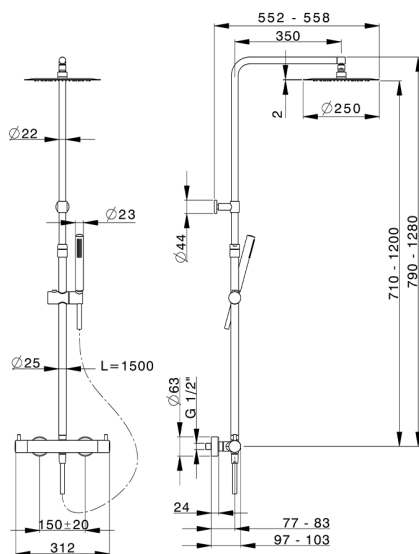

Columna termostática ducha 2 funciones M32_MTC8401D

MODELO **MTC8401D**

Columna termostática ducha 2 funciones, columna telescópica, duchita una función Ø 23 mm de Latón, rociador redondo Ø 250 mm es.2 mm de INOX, flexible liso SUPREME 150 cm

ACABADOS DISPONIBLES

21 21 Cromo

CARACTERÍSTICAS

Recambio Cartucho **22.04A.AR - ZZ97279004**

Cartucho Termostático Argo 2 (filtro lungo)

SafeTouch

El sistema Huber SafeTouch mantiene el cuerpo de la grifería frío al cuerpo durante el uso.