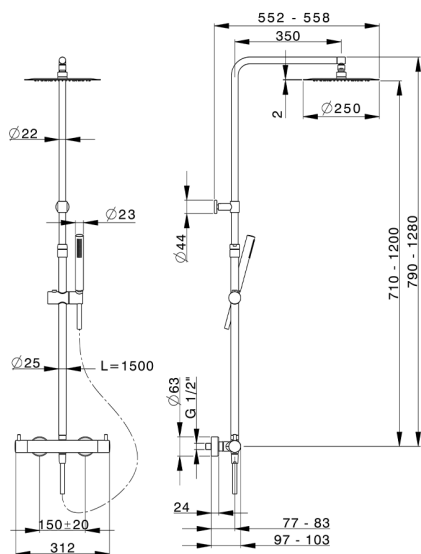

Columna termostática ducha 2 funciones M32_MTC8401D

MODELO **MTC8401D**

Columna termostática ducha 2 funciones, columna telescópica, duchita una función Ø 23 mm de Latón, rociador redondo Ø 250 mm es.2 mm de INOX, flexible liso SUPREME 150 cm

ACABADOS DISPONIBLES

21 21 Cromo

CARACTERÍSTICAS

Recambio Cartucho **22.04A.AR - ZZ97279004**

Cartucho Termostático Argo 2 (filtro lungo)

SafeTouch

El sistema Huber SafeTouch mantiene el cuerpo de la grifería frío al cuerpo durante el uso.