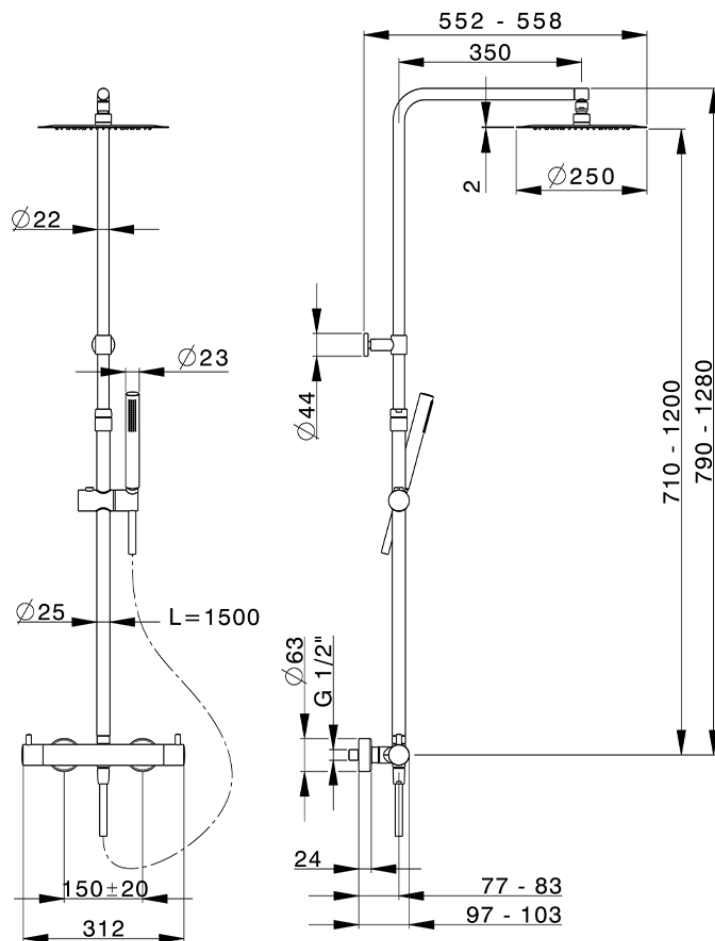

Columna termostática ducha 2 funciones M32_MTC8401D

MTC8401D

<https://es.huberitalia.com/columna-termostatica-ducha-2-funciones-m32-mtc8401d>

2026-06-17