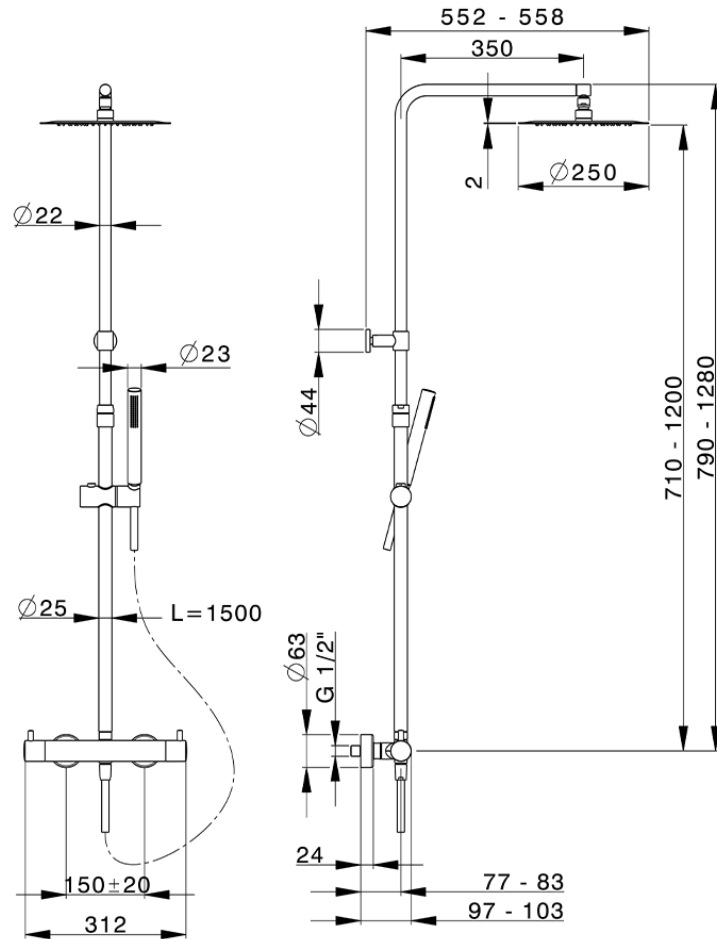

Columna termostática ducha 2 funciones M32_MTC8401D

MTC8401D

<https://es.huberitalia.com/columna-termostatica-ducha-2-funciones-m32-mtc8401d>

2026-06-17