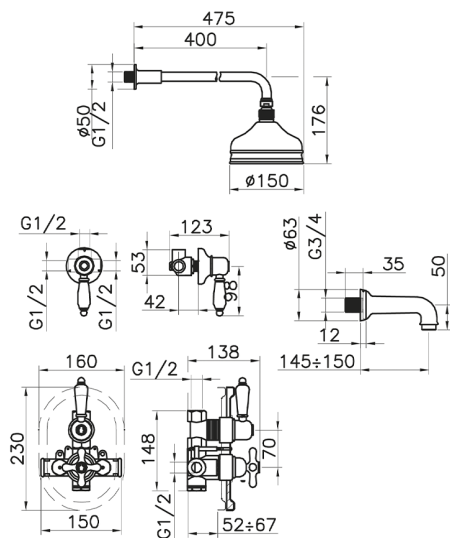

Conjunto bañera termostática empotrada CROISSETTE_916.CS01H.

MODELO **916.CS01H.**

Conjunto bañera termostática empotrada,mezclador termostático empotrado 1/2",llave de paso con salida 1/2",desviador 2 salidas,brazo ducha con rociador L.400 mm,rociador redondo Ø150 mm de Latón,caño erogación L 150 mm 3/4" M,sin flexible y duchita

ACABADOS DISPONIBLES

-  **AG** AG Oro Viejo
-  **BA** BA Bronce Viejo
-  **CR** CR Cromo
-  **2W** 2W Oro Cepillado

CARACTERÍSTICAS

Recambio Cartucho **24.04A.PP**

Cartucho Termostático Plus P 8X20

Instalación **Empotrado**