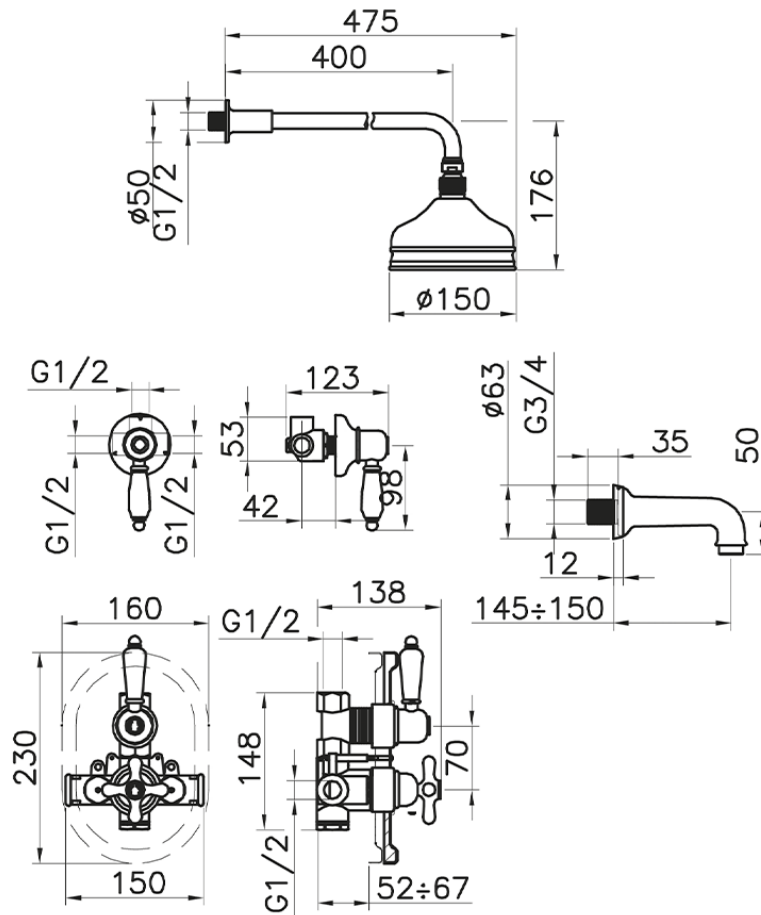

## Conjunto bañera termostática empotrada CROISSETTE\_916.CS01H.

916.CS01H.

<https://es.huberitalia.com/conjunto-banera-termostatica-empotrada-croisette-916-cs01h>

2026-06-15