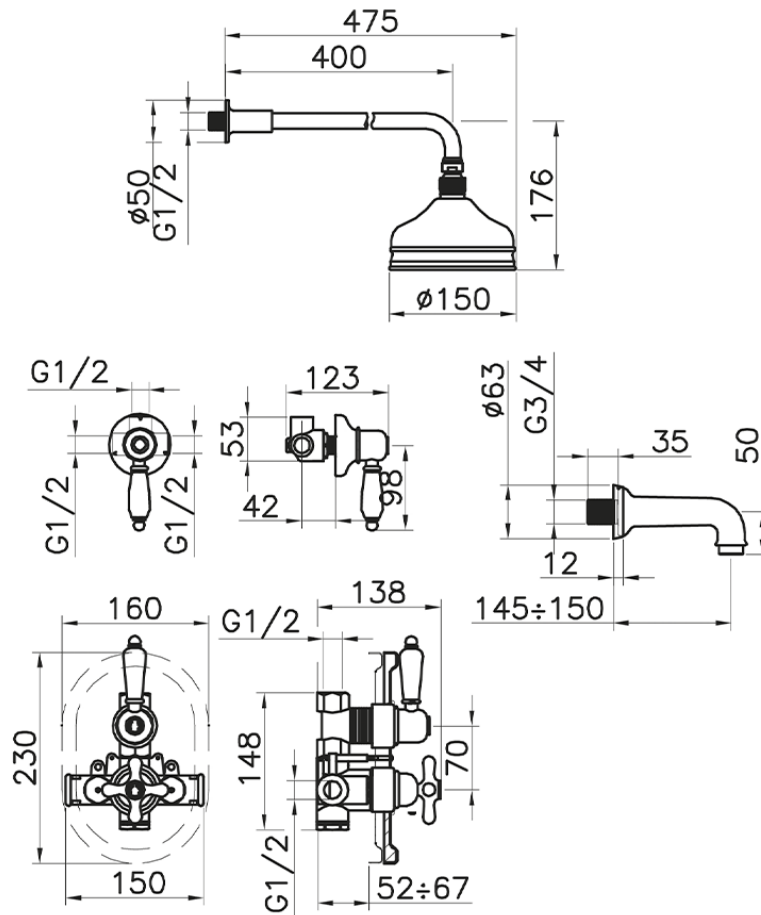

Conjunto bañera termostática empotrada CROISSETTE_916.CS01H.

916.CS01H.

<https://es.huberitalia.com/conjunto-banera-termostatica-empotrada-croisette-916-cs01h>

2026-05-20