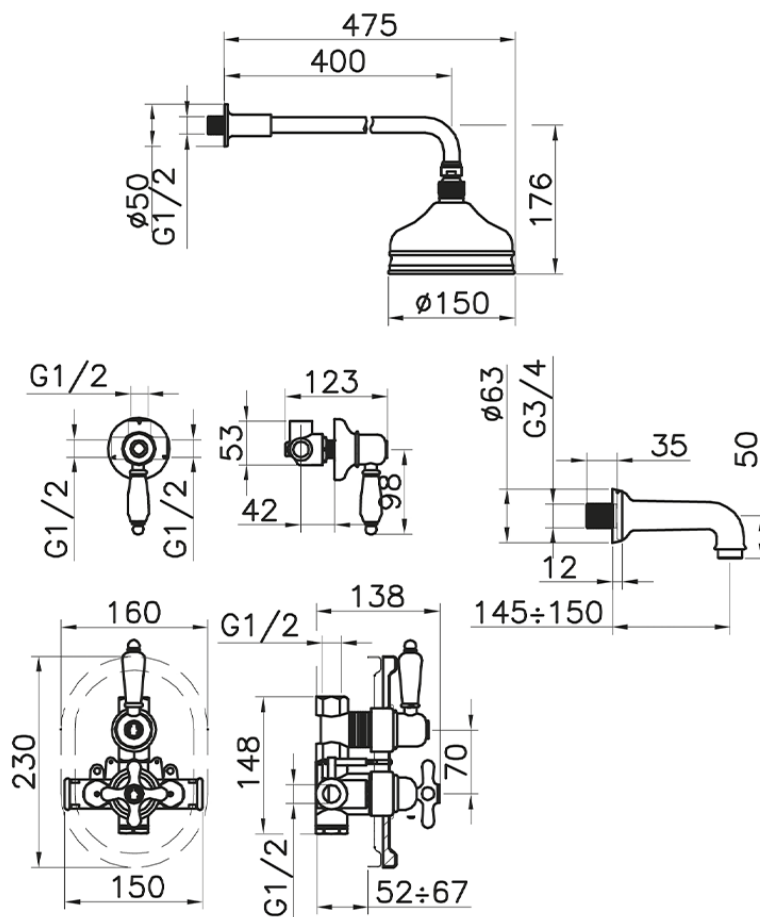

Conjunto bañera termostática empotrada CROISSETTE_916.CS01H.

916.CS01H.

<https://es.huberitalia.com/conjunto-banera-termostatica-empotrada-croisette-916-cs01h>

2026-07-01