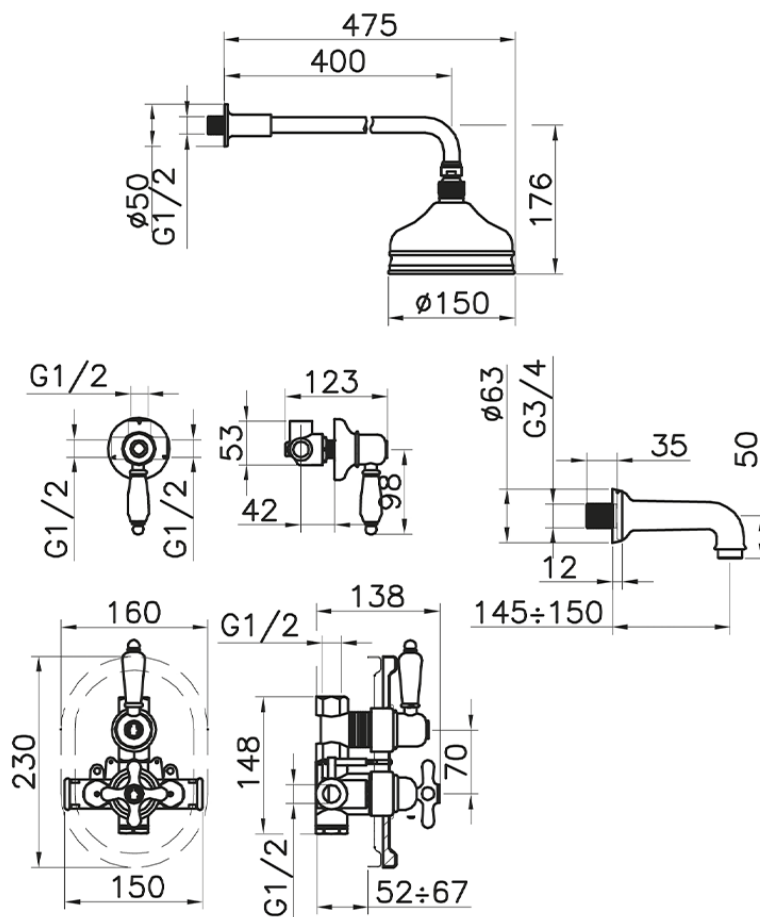

Conjunto bañera termostática empotrada CROISSETTE_916.CS01H.

916.CS01H.

<https://es.huberitalia.com/conjunto-banera-termostatica-empotrada-croisette-916-cs01h>

2026-06-10