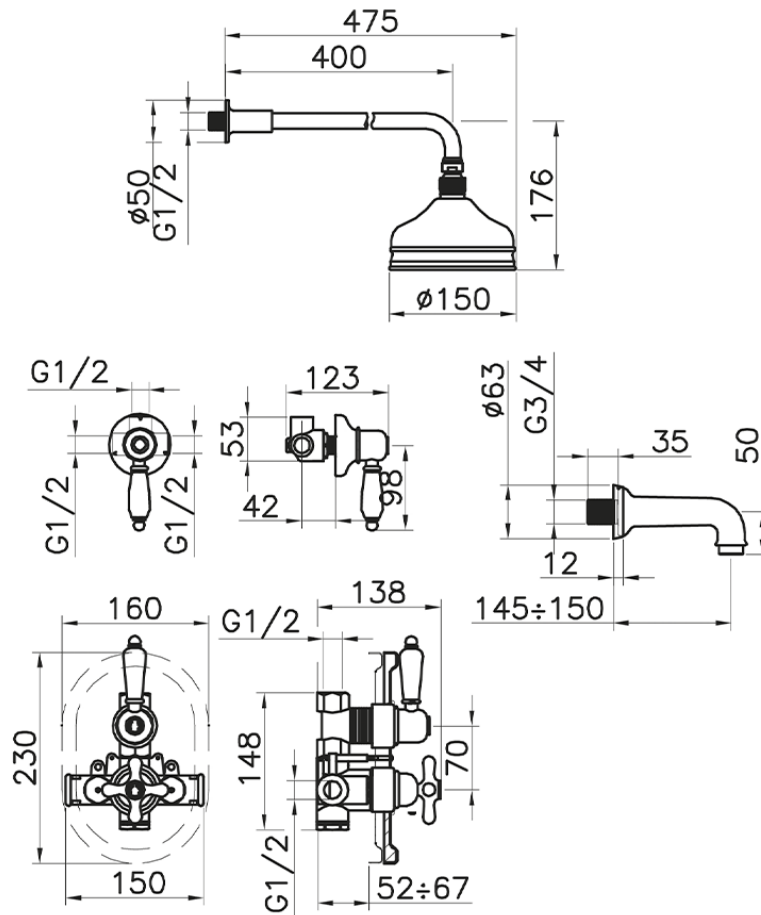

Conjunto bañera termostática empotrada CROISSETTE_916.CS01H.

916.CS01H.

<https://es.huberitalia.com/conjunto-banera-termostatica-empotrada-croisette-916-cs01h>

2026-06-30