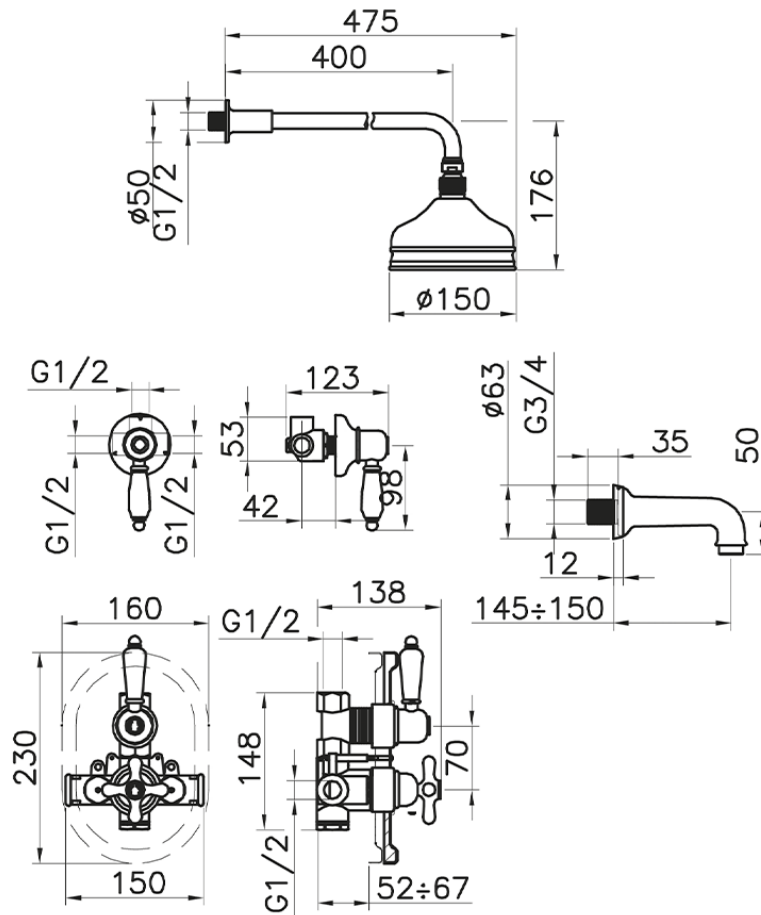

Conjunto bañera termostática empotrada CROISSETTE_916.CS01H.

916.CS01H.

<https://es.huberitalia.com/conjunto-banera-termostatica-empotrada-croisette-916-cs01h>

2026-04-29