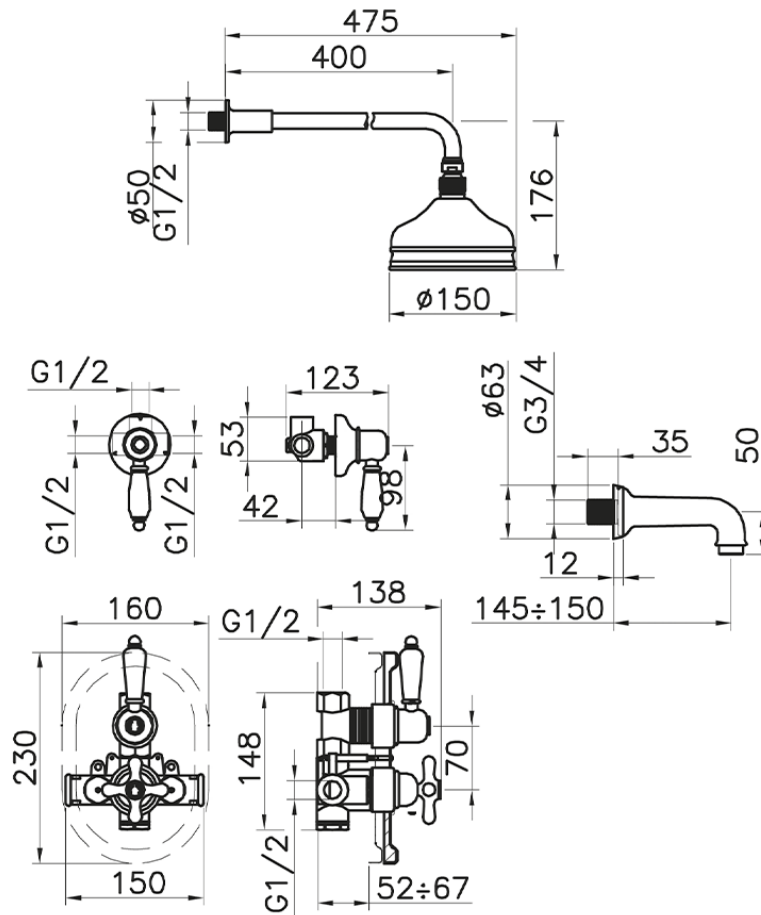

Conjunto bañera termostática empotrada CROISSETTE_916.CS01H.

916.CS01H.

<https://es.huberitalia.com/conjunto-banera-termostatica-empotrada-croisette-916-cs01h>

2026-06-13