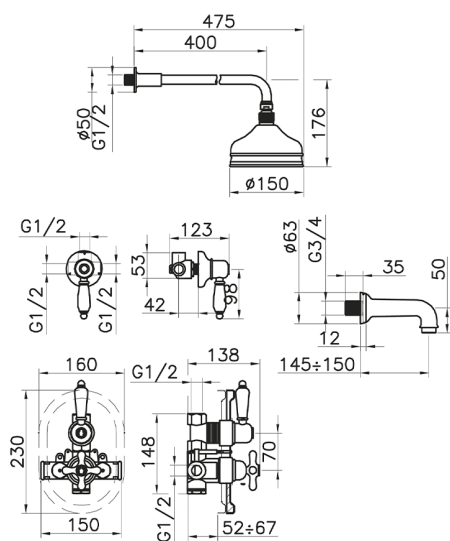

Conjunto bañera termostática empotrada CROISSETTE_916.CS01H.

MODELO **916.CS01H.**

Conjunto bañera termostática empotrada,mezclador termostático empotrado 1/2",llave de paso con salida 1/2",desviador 2 salidas,brazo ducha con rociador L.400 mm,rociador redondo Ø150 mm de Latón,caño erogación L 150 mm 3/4" M,sin flexible y duchita

ACABADOS DISPONIBLES

-  **AG** AG Oro Viejo
-  **BA** BA Bronce Viejo
-  **CR** CR Cromo
-  **2W** 2W Oro Cepillado

CARACTERÍSTICAS

Recambio Cartucho **24.04A.PP**

Cartucho Termostático Plus P 8X20

Instalación **Empotrado**