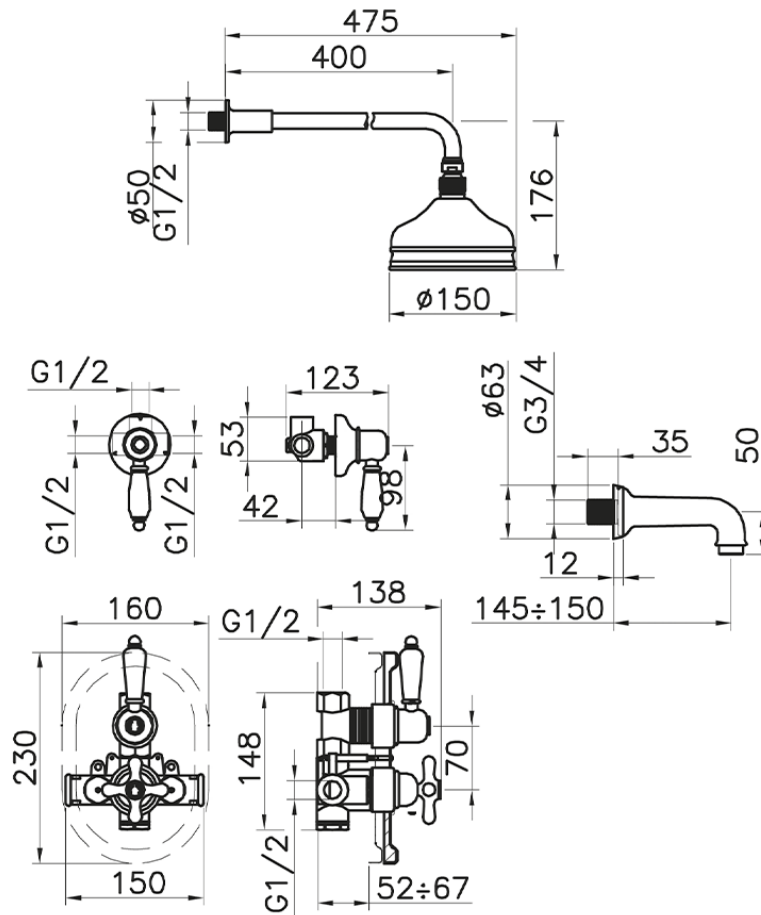

Conjunto bañera termostática empotrada CROISSETTE_916.CS01H.

916.CS01H.

<https://es.huberitalia.com/conjunto-banera-termostatica-empotrada-croisette-916-cs01h>

2026-04-30