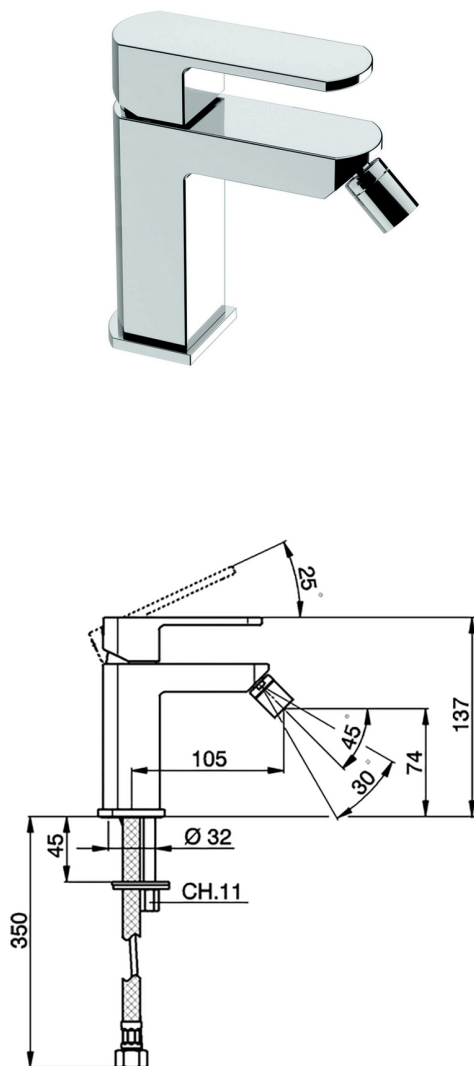

Bidé monomando DADO_DD000560

MODELO **DD000560**

Bidé monomando, sin desagüe automático, latiguillos acero G.3/8"

ACABADOS DISPONIBLES

-  **21** 21 Cromo
-  **2B** 2B Níquel Brillo
-  **2F** 2F Níquel Cepillado
-  **40** 40 Negro Mate
-  **4Q** 4Q Blanco Mate

CARACTERÍSTICAS

Recambio Cartucho **ZZ94240000**

Cartucho Monomando 25 mm

Bidé monomando DADO_DD000560

DD 00056 0

NR	DESCRIZIONE DESCRIPTION DESCRIPTION BESCHREIBUNG DESCRIPCIÓN	N. CODICE NR. CODE CODE NO. WERSKNR. N. CÓDIGO
1	Leva monocomando "DD" Lever "DD" Hebel "DD" Palanca monomando "DD"	ZZ955930
1-1	Placchetta maniglia LS Plaque cache - vis crois LS Cap for handle LS Abdeckkappe LS Griff Plaquita maneta LS	ZZ933710
1-2	Grano punta coppa inox M.5x6 Vis speciale inox M.5x6 Screw-stainless steel M.5x6 Madenschraube M.5x6 Clavija con punta copa acero inox M.5x6	ZZ940630
2	Copricartuccia monocomando Couvre-cartouche Escutcheon cartridge Abdeckkappe Cubre-cartucho monomando Calotta bloccaggio cartuccia Ecrou pour cartouche	ZZ955210
3	Nut for mixing valve Mutter fuer Kartusche Casquete de fijación cartucho Cartuccia monocomando Cartouche mitigeurs	ZZ955220
4	Mixing valve Kartusche Cartucho monomando	ZZ942400

NR	DESCRIZIONE DESCRIPTION DESCRIPTION BESCHREIBUNG DESCRIPCIÓN	N. CODICE NR. CODE CODE NO. WERSKNR. N. CÓDIGO
8	Basetta monocomando "DD" Bague "DD" Assembling ring "DD" Basis "DD" Base monomando lavabo "DD"	ZZ955230
9	Set installazione monocomando monoforo Set installation Installation set single hole Befestigungsset Juego de instalación monomando	ZZ940690
10	Flex M10x1-G3/8" F L.420 Flex M10x1-G3/8" F L.420 Flex M10x1-G3/8" L.420 Anschluss Schlauch M10x1-G3/8" F L.420 Flexo M10x1-G3/8" F L.420	ZZ954110