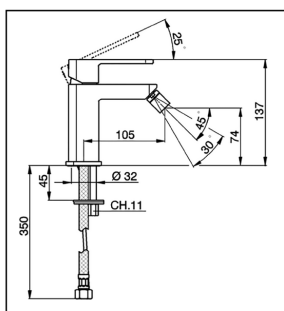

Bidé monomando DADO_DD000560

MODELO **DD000560**

Bidé monomando, sin desagüe automático, latiguillos acero G.3/8"

ACABADOS DISPONIBLES

-  **21** 21 Cromo
-  **2B** 2B Níquel Brillo
-  **2F** 2F Níquel Cepillado
-  **40** 40 Negro Mate
-  **4Q** 4Q Blanco Mate

CARACTERÍSTICAS

Recambio Cartucho **ZZ94240000**

Cartucho Monomando 25 mm

Bidé monomando DADO_DD000560

DD 00056 0

NR	DESCRIZIONE DESCRIPTION DESCRIPTION BESCHREIBUNG DESCRIPCIÓN	N. CODICE NR. CODE CODE NO. WERSKNR. N. CÓDIGO
1	Leva monocomando "DD" Lever "DD" Hebel "DD" Palanca monomando "DD"	ZZ955930
1-1	Placchetta maniglia LS Plaque cache - vis crois LS Cap for handle LS Abdeckkappe LS Griff Plaquita maneta LS	ZZ933710
1-2	Grano punta coppa inox M.5x6 Vis speciale inox M.5x6 Screw-stainless steel M.5x6 Madenschraube M.5x6 Clavija con punta copa acero inox M.5x6	ZZ940630
2	Copricartuccia monocomando Couvre-cartouche Escutcheon cartridge Abdeckkappe Cubre-cartucho monomando Calotta bloccaggio cartuccia Ecrou pour cartouche	ZZ955210
3	Nut for mixing valve Mutter fuer Kartusche Casquete de fijación cartucho Cartuccia monocomando Cartouche mitigeurs	ZZ955220
4	Mixing valve Kartusche Cartucho monomando	ZZ942400

NR	DESCRIZIONE DESCRIPTION DESCRIPTION BESCHREIBUNG DESCRIPCIÓN	N. CODICE NR. CODE CODE NO. WERSKNR. N. CÓDIGO
8	Basetta monocomando "DD" Bague "DD" Assembling ring "DD" Basis "DD" Base monomando lavabo "DD"	ZZ955230
9	Set installazione monocomando monoforo Set installation Installation set single hole Befestigungsset Juego de instalación monomando	ZZ940690
10	Flex M10x1-G3/8" F L.420 Flex M10x1-G3/8" F L.420 Flex M10x1-G3/8" L.420 Anschluss Schlauch M10x1-G3/8" F L.420 Flexo M10x1-G3/8" F L.420	ZZ954110