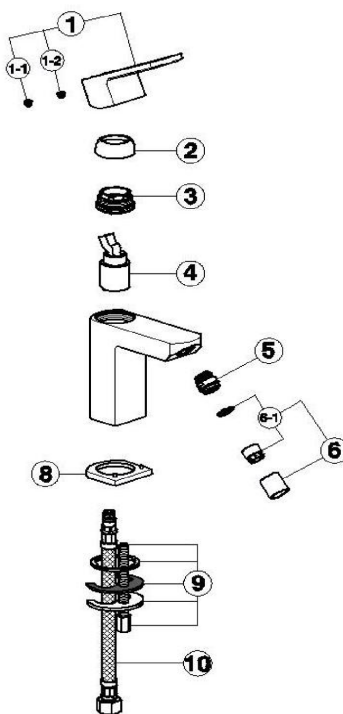

Bidé monomando DADO_DD000560

MODELO **DD000560**

Bidé monomando, sin desagüe automático, latiguillos acero G.3/8"

ACABADOS DISPONIBLES

-  **21** 21 Cromo
-  **2B** 2B Níquel Brillo
-  **2F** 2F Níquel Cepillado
-  **40** 40 Negro Mate
-  **4Q** 4Q Blanco Mate

CARACTERÍSTICAS

Recambio Cartucho **ZZ94240000**

Cartucho Monomando 25 mm

Bidé monomando DADO_DD000560

DD 00056 0

NR	DESCRIZIONE DESCRIPTION DESCRIPTION BESCHREIBUNG DESCRIPCIÓN	N. CODICE NR. CODE CODE NO. WERSKNR. N. CÓDIGO
1	Leva monocomando "DD" Lever "DD" Hebel "DD" Palanca monomando "DD"	ZZ955930
1-1	Placchetta maniglia LS Plaque cache - vis crois LS Cap for handle LS Abdeckkappe LS Griff Plaquita maneta LS	ZZ933710
1-2	Grano punta coppa inox M.5x6 Vis speciale inox M.5x6 Screw-stainless steel M.5x6 Madenschraube M.5x6 Clavija con punta copa acero inox M.5x6	ZZ940630
2	Copricartuccia monocomando Couvre-cartouche Escutcheon cartridge Abdeckkappe Cubre-cartucho monomando Calotta bloccaggio cartuccia Ecrou pour cartouche	ZZ955210
3	Nut for mixing valve Mutter fuer Kartusche Casquete de fijación cartucho Cartuccia monocomando Cartouche mitigeurs	ZZ955220
4	Mixing valve Kartusche Cartucho monomando	ZZ942400

NR	DESCRIZIONE DESCRIPTION DESCRIPTION BESCHREIBUNG DESCRIPCIÓN	N. CODICE NR. CODE CODE NO. WERSKNR. N. CÓDIGO
5	Snodo per bidet Rotule pour bidet Joint for bidet spout Gelenkstueck f/bidet Rótula para bidé	ZZ947890
6	Aeratore M16x1 Mousseur M16x1 Mousseur M16x1 Perlator M16x1 Aireador M16x1	ZZ944280
6-1	Cart. aerat. M16x1 Cartouche x mousseur M16x1 Kart.f/Perlator M16x1 Cartucho aireador	ZZ944100