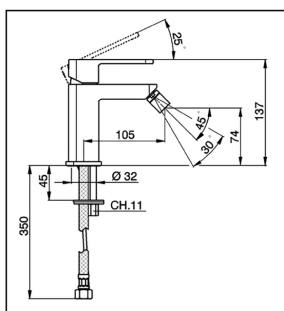

Bidé monomando DADO_DD000560

DD 00056 0

NR	DESCRIZIONE DESCRIPTION DESCRIPTION BESCREIBUNG DESCRIPCIÓN	N. CODICE NR. CODE CODE NO. WERSKNR. N. CÓDIGO
1	Leva monocomando "DD" Lever "DD" Hebel "DD" Palanca monomando "DD"	ZZ955930
1-1	Placchetta maniglia LS Plaque cache - vis crois LS Cap for handle LS Abdeckkappe LS Griff Plaquita maneta LS	ZZ933710
1-2	Grano punta coppa inox M.5x6 Vis speciale inox M.5x6 Screw-stainless steel M.5x6 Madenschraube M.5x6 Clavija con punta copa acero inox M.5x6	ZZ940630
2	Copricartuccia monocomando Couvre-cartouche Escutcheon cartridge Abdeckkappe Cubre-cartucho monomando Calotta bloccaggio cartuccia Ecrou pour cartouche	ZZ955210
3	Nut for mixing valve Mutter fuer Kartusche Casquete de fijación cartucho Cartuccia monocomando Cartouche mitigeurs	ZZ955220
4	Mixing valve Kartusche Cartucho monomando	ZZ942400

NR	DESCRIZIONE DESCRIPTION DESCRIPTION BESCREIBUNG DESCRIPCIÓN	N. CODICE NR. CODE CODE NO. WERSKNR. N. CÓDIGO
5	Snodo per bidet Rotule pour bidet Joint for bidet spout Gelenkstueck f/bidet Rótula para bidé	ZZ947890
6	Aeratore M16x1 Mousseur M16x1 Mousseur M16x1 Perlator M16x1 Aireador M16x1	ZZ944280
6-1	Cart. aerat. M16x1 Cartouche x mousseur M16x1 Kart.f/Perlator M16x1 Cartucho aireador	ZZ944100

NR	DESCRIZIONE DESCRIPTION DESCRIPTION BESCREIBUNG DESCRIPCIÓN	N. CODICE NR. CODE CODE NO. WERSKNR. N. CÓDIGO
8	Basetta monocomando "DD" Bague "DD" Assembling ring "DD" Basis "DD" Base monomando lavabo "DD"	ZZ955230
9	Set installazione monocomando monoforo Set installation Installation set single hole Befestigungsset Juego de instalación monomando	ZZ940690
10	Flex M10x1-G3/8" F L.420 Flex M10x1-G3/8" F L.420 Flex M10x1-G3/8" L.420 Anschlussschlauch M10x1-G3/8" F L.420 Flexo M10x1-G3/8" F L.420	ZZ954110