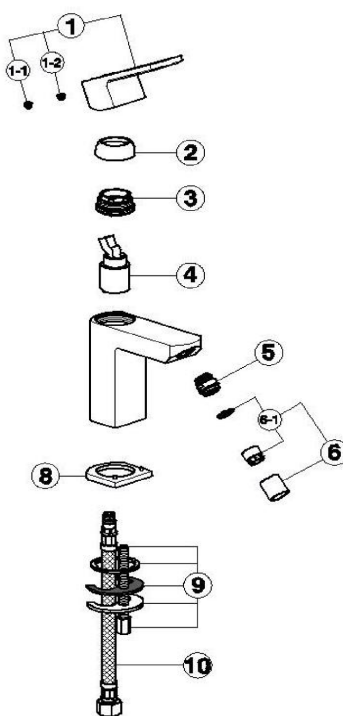

Bidé monomando DADO_DD000560

DD 00056 0

NR	DESCRIZIONE DESCRIPTION DESCRIPTION BESCREIBUNG DESCRIPCIÓN	N. CODICE NR. CODE CODE NO. WERSKNR. N. CÓDIGO
1	Leva monocomando "DD" Lever "DD" Hebel "DD" Palanca monomando "DD"	ZZ955930
1-1	Placchetta maniglia LS Plaque cache - vis crois LS Cap for handle LS Abdeckkappe LS Griff Plaquita maneta LS	ZZ933710
1-2	Grano punta coppa inox M.5x6 Vis speciale inox M.5x6 Screw-stainless steel M.5x6 Madenschraube M.5x6 Clavija con punta copa acero inox M.5x6	ZZ940630
2	Copricartuccia monocomando Couvre-cartouche Escutcheon cartridge Abdeckkappe Cubre-cartucho monomando Calotta bloccaggio cartuccia Ecrou pour cartouche	ZZ955210
3	Nut for mixing valve Mutter fuer Kartusche Casquete de fijación cartucho Cartuccia monocomando Cartouche mitigeurs	ZZ955220
4	Mixing valve Kartusche Cartucho monomando	ZZ942400

NR	DESCRIZIONE DESCRIPTION DESCRIPTION BESCREIBUNG DESCRIPCIÓN	N. CODICE NR. CODE CODE NO. WERSKNR. N. CÓDIGO
5	Snodo per bidet Rotule pour bidet Joint for bidet spout Gelenkstueck f/bidet Rótula para bidé	ZZ947890
6	Aeratore M16x1 Mousseur M16x1 Mousseur M16x1 Perlator M16x1 Aireador M16x1	ZZ944280
6-1	Cart. aerat. M16x1 Cartouche x mousseur M16x1 Kart.f/Perlator M16x1 Cartucho aireador	ZZ944100

NR	DESCRIZIONE DESCRIPTION DESCRIPTION BESCREIBUNG DESCRIPCIÓN	N. CODICE NR. CODE CODE NO. WERSKNR. N. CÓDIGO
8	Basetta monocomando "DD" Bague "DD" Assembling ring "DD" Basis "DD" Base monomando lavabo "DD"	ZZ955230
9	Set installazione monocomando monoforo Set installation Installation set single hole Befestigungsset Juego de instalación monomando	ZZ940690
10	Flex M10x1-G3/8" F L.420 Flex M10x1-G3/8" F L.420 Flex M10x1-G3/8" L.420 Anschlussschlauch M10x1-G3/8" F L.420 Flexo M10x1-G3/8" F L.420	ZZ954110