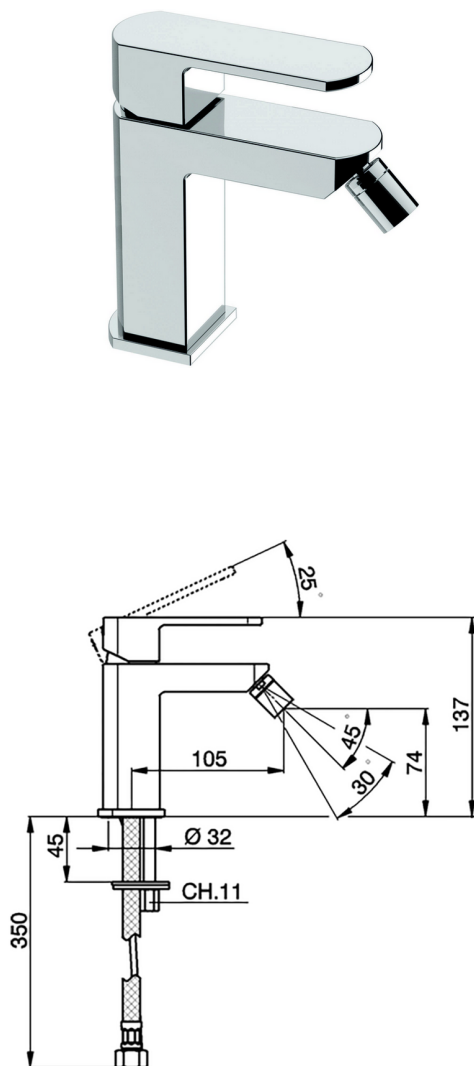

Bidé monomando DADO_DD000560

MODELO **DD000560**

Bidé monomando, sin desagüe automático, latiguillos acero G.3/8"

ACABADOS DISPONIBLES

-  **21** 21 Cromo
-  **2B** 2B Níquel Brillo
-  **2F** 2F Níquel Cepillado
-  **40** 40 Negro Mate
-  **4Q** 4Q Blanco Mate

CARACTERÍSTICAS

Recambio Cartucho **ZZ94240000**

Cartucho Monomando 25 mm

Bidé monomando DADO_DD000560

DD 00056 0

NR	DESCRIZIONE DESCRIPTION DESCRIPTION BESCREIBUNG DESCRIPCIÓN	N. CODICE NR. CODE CODE NO. WERSKNR. N. CÓDIGO
1	Leva monocomando "DD" Lever "DD" Hebel "DD" Palanca monomando "DD"	ZZ955930
1-1	Placchetta maniglia LS Plaque cache - vis crois LS Cap for handle LS Abdeckkappe LS Griff Plaquita maneta LS	ZZ933710
1-2	Grano punta coppa inox M.5x6 Vis speciale inox M.5x6 Screw-stainless steel M.5x6 Madenschraube M.5x6 Clavija con punta copa acero inox M.5x6	ZZ940630
2	Copricartuccia monocomando Couvre-cartouche Escutcheon cartridge Abdeckkappe Cubre-cartucho monomando Calotta bloccaggio cartuccia Ecrou pour cartouche	ZZ955210
3	Nut for mixing valve Mutter fuer Kartusche Casquete de fijación cartucho Cartuccia monocomando Cartouche mitigeurs	ZZ955220
4	Mixing valve Kartusche Cartucho monomando	ZZ942400

NR	DESCRIZIONE DESCRIPTION DESCRIPTION BESCREIBUNG DESCRIPCIÓN	N. CODICE NR. CODE CODE NO. WERSKNR. N. CÓDIGO
5	Snodo per bidet Rotule pour bidet Joint for bidet spout Gelenkstueck f/bidet Rótula para bidé	ZZ947890
6	Aeratore M16x1 Mousseur M16x1 Mousseur M16x1 Perlator M16x1 Aireador M16x1	ZZ944280
6-1	Cart. aerat. M16x1 Cartouche x mousseur M16x1 Kart.f/Perlator M16x1 Cartucho aireador	ZZ944100