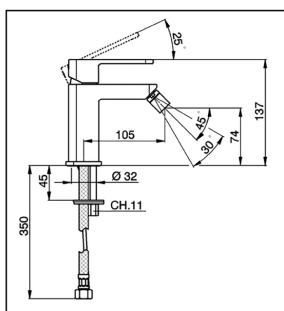

Bidé monomando DADO_DD000560

MODELO **DD000560**

Bidé monomando, sin desagüe automático, latiguillos acero G.3/8"

ACABADOS DISPONIBLES

-  **21** 21 Cromo
-  **2B** 2B Níquel Brillo
-  **2F** 2F Níquel Cepillado
-  **40** 40 Negro Mate
-  **4Q** 4Q Blanco Mate

CARACTERÍSTICAS

Recambio Cartucho **ZZ94240000**

Cartucho Monomando 25 mm

Bidé monomando DADO_DD000560

DD 00056 0

NR	DESCRIZIONE DESCRIPTION DESCRIPTION BESCREIBUNG DESCRIPCIÓN	N. CODICE NR. CODE CODE NO. WERSKNR. N. CÓDIGO
1	Leva monocomando "DD" Lever "DD" Hebel "DD" Palanca monomando "DD"	ZZ955930
1-1	Placchetta maniglia LS Plaque cache - vis crois LS Cap for handle LS Abdeckkappe LS Griff Plaquita maneta LS	ZZ933710
1-2	Grano punta coppa inox M.5x6 Vis speciale inox M.5x6 Screw-stainless steel M.5x6 Madenschraube M.5x6 Clavija con punta copa acero inox M.5x6	ZZ940630
2	Copricartuccia monocomando Couvre-cartouche Escutcheon cartridge Abdeckkappe Cubre-cartucho monomando Calotta bloccaggio cartuccia Ecrou pour cartouche	ZZ955210
3	Nut for mixing valve Mutter fuer Kartusche Casquete de fijación cartucho Cartuccia monocomando Cartouche mitigeurs	ZZ955220
4	Mixing valve Kartusche Cartucho monomando	ZZ942400

NR	DESCRIZIONE DESCRIPTION DESCRIPTION BESCREIBUNG DESCRIPCIÓN	N. CODICE NR. CODE CODE NO. WERSKNR. N. CÓDIGO
8	Basetta monocomando "DD" Bague "DD" Assembling ring "DD" Basis "DD" Base monomando lavabo "DD"	ZZ955230
9	Set installazione monocomando monoforo Set installation Installation set single hole Befestigungsset Juego de instalación monomando	ZZ940690
10	Flex M10x1-G3/8" F L.420 Flex M10x1-G3/8" F L.420 Flex M10x1-G3/8" L.420 Anschluss Schlauch M10x1-G3/8" F L.420 Flexo M10x1-G3/8" F L.420	ZZ954110