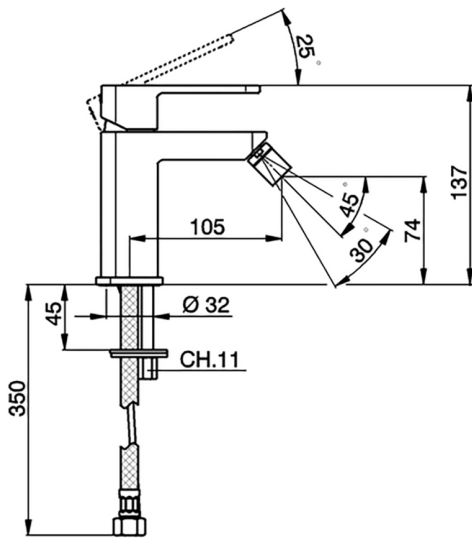

Bidé monomando DADO_DD000560

MODELO **DD000560**

Bidé monomando, sin desagüe automático, latiguillos acero G.3/8"

ACABADOS DISPONIBLES

-  **21** 21 Cromo
-  **2B** 2B Níquel Brillo
-  **2F** 2F Níquel Cepillado
-  **40** 40 Negro Mate
-  **4Q** 4Q Blanco Mate

CARACTERÍSTICAS

Recambio Cartucho **ZZ94240000**

Cartucho Monomando 25 mm

Bidé monomando DADO_DD000560

DD 00056 0

NR	DESCRIZIONE DESCRIPTION DESCRIPTION BESCHREIBUNG DESCRIPCIÓN	N. CODICE NR. CODE CODE NO. WERSKNR. N. CÓDIGO
1	Leva monocomando "DD" Lever "DD" Hebel "DD" Palanca monomando "DD" Placchetta maniglia LS Plaque cache - vis crois LS	ZZ955930
1-1	Cap for handle LS Abdeckkappe LS Griff Plaquita maneta LS Grano punta coppa inox M.5x6 Vis speciale inox M.5x6	ZZ933710
1-2	Screw-stainless steel M.5x6 Madenschraube M.5x6 Clavija con punta copa acero inox M.5x6 Copricartuccia monocomando Couvre-cartouche	ZZ940630
2	Escutcheon cartridge Abdeckkappe Cubre-cartucho monomando Calotta bloccaggio cartuccia Ecrou pour cartouche	ZZ955210
3	Nut for mixing valve Mutter fuer Kartusche Casquete de fijación cartucho Cartuccia monocomando Cartouche mitigeurs	ZZ955220
4	Mixing valve Kartusche Cartucho monomando	ZZ942400

NR	DESCRIZIONE DESCRIPTION DESCRIPTION BESCHREIBUNG DESCRIPCIÓN	N. CODICE NR. CODE CODE NO. WERSKNR. N. CÓDIGO
8	Basetta monocomando "DD" Bague "DD" Assembling ring "DD" Basis "DD" Base monomando lavabo "DD"	ZZ955230
9	Set installazione monocomando monoforo Set installation Installation set single hole Befestigungsset Juego de instalación monomando Flex M10x1-G3/8" F L.420 Flex M10x1-G3/8" F L.420	ZZ940690
10	Flex M10x1-G3/8" L.420 Anschlusschlauch M10x1-G3/8" F L.420 Flexo M10x1-G3/8" F L.420	ZZ954110