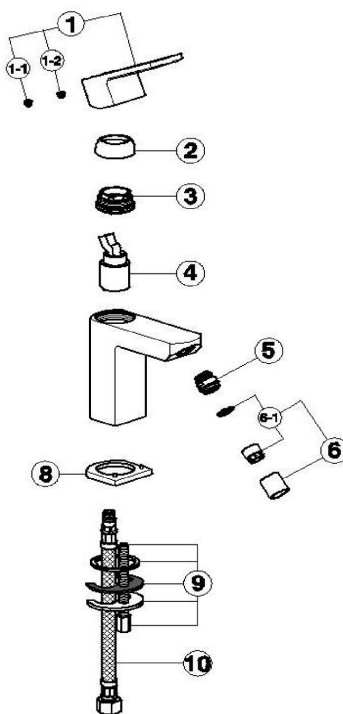

Bidé monomando DADO_DD000560

MODELO **DD000560**

Bidé monomando, sin desagüe automático, latiguillos acero G.3/8"

ACABADOS DISPONIBLES

-  **21** 21 Cromo
-  **2B** 2B Níquel Brillo
-  **2F** 2F Níquel Cepillado
-  **40** 40 Negro Mate
-  **4Q** 4Q Blanco Mate

CARACTERÍSTICAS

Recambio Cartucho **ZZ94240000**

Cartucho Monomando 25 mm

Bidé monomando DADO_DD000560

DD 00056 0

NR	DESCRIZIONE DESCRIPTION DESCRIPTION BESCHREIBUNG DESCRIPCIÓN	N. CODICE NR. CODE CODE NO. WERSKNR. N. CÓDIGO
1	Leva monocomando "DD" Lever "DD" Hebel "DD" Palanca monomando "DD" Placchetta maniglia LS Plaque cache - vis crois LS	ZZ955930
1-1	Cap for handle LS Abdeckkappe LS Griff Plaquita maneta LS Grano punta coppa inox M.5x6 Vis speciale inox M.5x6	ZZ933710
1-2	Screw-stainless steel M.5x6 Madenschraube M.5x6 Clavija con punta copa acero inox M.5x6 Copricartuccia monocomando Couvre-cartouche	ZZ940630
2	Escutcheon cartridge Abdeckkappe Cubre-cartucho monomando Calotta bloccaggio cartuccia Ecrou pour cartouche	ZZ955210
3	Nut for mixing valve Mutter fuer Kartusche Casquete de fijación cartucho Cartuccia monocomando Cartouche mitigeurs	ZZ955220
4	Mixing valve Kartusche Cartucho monomando	ZZ942400

NR	DESCRIZIONE DESCRIPTION DESCRIPTION BESCHREIBUNG DESCRIPCIÓN	N. CODICE NR. CODE CODE NO. WERSKNR. N. CÓDIGO
5	Snodo per bidet Rotule pour bidet Joint for bidet spout Gelenkstueck f/bidet Rótula para bidé	ZZ947890
6	Aeratore M16x1 Mousseur M16x1 Mousseur M16x1 Perlator M16x1 Aireador M16x1 Cart. aerat. M16x1 Cartouche x mousseur M16x1	ZZ944280
6-1	Mousseur cartridge M16x1 Kart.f/Perlator M16x1 Cartucho aireador	ZZ944100