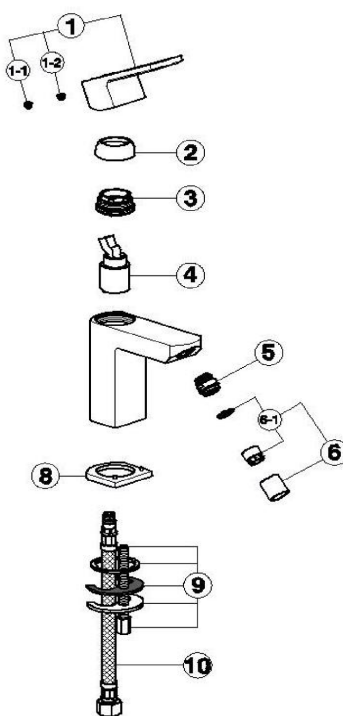

Bidé monomando DADO_DD000560

MODELO **DD000560**

Bidé monomando, sin desagüe automático, latiguillos acero G.3/8"

ACABADOS DISPONIBLES

-  **21** 21 Cromo
-  **2B** 2B Níquel Brillo
-  **2F** 2F Níquel Cepillado
-  **40** 40 Negro Mate
-  **4Q** 4Q Blanco Mate

CARACTERÍSTICAS

Recambio Cartucho **ZZ94240000**

Cartucho Monomando 25 mm

Bidé monomando DADO_DD000560

DD 00056 0

NR	DESCRIZIONE DESCRIPTION DESCRIPTION BESCREIBUNG DESCRIPCIÓN	N. CODICE NR. CODE CODE NO. WERSKNR. N. CÓDIGO
1	Leva monocomando "DD" Lever "DD" Hebel "DD" Palanca monomando "DD"	ZZ955930
1-1	Placchetta maniglia LS Plaque cache - vis crois LS Cap for handle LS Abdeckkappe LS Griff Plaquita maneta LS	ZZ933710
1-2	Grano punta coppa inox M.5x6 Vis speciale inox M.5x6 Screw-stainless steel M.5x6 Madenschraube M.5x6 Clavija con punta copa acero inox M.5x6	ZZ940630
2	Copricartuccia monocomando Couvre-cartouche Escutcheon cartridge Abdeckkappe Cubre-cartucho monomando Calotta bloccaggio cartuccia Ecrou pour cartouche	ZZ955210
3	Nut for mixing valve Mutter fuer Kartusche Casquete de fijación cartucho Cartuccia monocomando Cartouche mitigeurs	ZZ955220
4	Mixing valve Kartusche Cartucho monomando	ZZ942400

NR	DESCRIZIONE DESCRIPTION DESCRIPTION BESCREIBUNG DESCRIPCIÓN	N. CODICE NR. CODE CODE NO. WERSKNR. N. CÓDIGO
5	Snodo per bidet Rotule pour bidet Joint for bidet spout Gelenkstueck f/bidet Rótula para bidé	ZZ947890
6	Aeratore M16x1 Mousseur M16x1 Mousseur M16x1 Perlator M16x1 Aireador M16x1	ZZ944280
6-1	Cart. aerat. M16x1 Cartouche x mousseur M16x1 Kart.f/Perlator M16x1 Cartucho aireador	ZZ944100