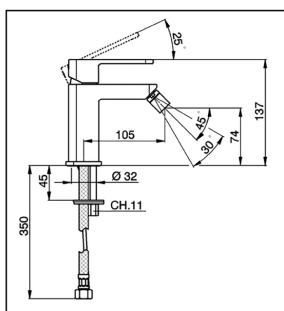

Bidé monomando DADO_DD000560

MODELO **DD000560**

Bidé monomando, sin desagüe automático, latiguillos acero G.3/8"

ACABADOS DISPONIBLES

-  **21** 21 Cromo
-  **2B** 2B Níquel Brillo
-  **2F** 2F Níquel Cepillado
-  **40** 40 Negro Mate
-  **4Q** 4Q Blanco Mate

CARACTERÍSTICAS

Recambio Cartucho **ZZ94240000**

Cartucho Monomando 25 mm

Bidé monomando DADO_DD000560

DD 00056 0

NR	DESCRIZIONE DESCRIPTION DESCRIPTION BESCHREIBUNG DESCRIPCIÓN	N. CODICE NR. CODE CODE NO. WERSKNR. N. CÓDIGO
1	Leva monocomando "DD" Lever "DD" Hebel "DD" Palanca monomando "DD" Placchetta maniglia LS Plaque cache - vis crois LS	ZZ955930
1-1	Cap for handle LS Abdeckkappe LS Griff Plaquita maneta LS Grano punta coppa inox M.5x6 Vis speciale inox M.5x6	ZZ933710
1-2	Screw-stainless steel M.5x6 Madenschraube M.5x6 Clavija con punta copa acero inox M.5x6 Copricartuccia monocomando Couvre-cartouche	ZZ940630
2	Escutcheon cartridge Abdeckkappe Cubre-cartucho monomando Calotta bloccaggio cartuccia Ecrou pour cartouche	ZZ955210
3	Nut for mixing valve Mutter fuer Kartusche Casquete de fijación cartucho Cartuccia monocomando Cartouche mitigeurs	ZZ955220
4	Mixing valve Kartusche Cartucho monomando	ZZ942400

NR	DESCRIZIONE DESCRIPTION DESCRIPTION BESCHREIBUNG DESCRIPCIÓN	N. CODICE NR. CODE CODE NO. WERSKNR. N. CÓDIGO
8	Basetta monocomando "DD" Bague "DD" Assembling ring "DD" Basis "DD" Base monomando lavabo "DD"	ZZ955230
9	Set installazione monocomando monoforo Set installation Installation set single hole Befestigungsset Juego de instalación monomando Flex M10x1-G3/8" F L.420 Flex M10x1-G3/8" F L.420	ZZ940690
10	Flex M10x1-G3/8" L.420 Anschlusschlauch M10x1-G3/8" F L.420 Flexo M10x1-G3/8" F L.420	ZZ954110