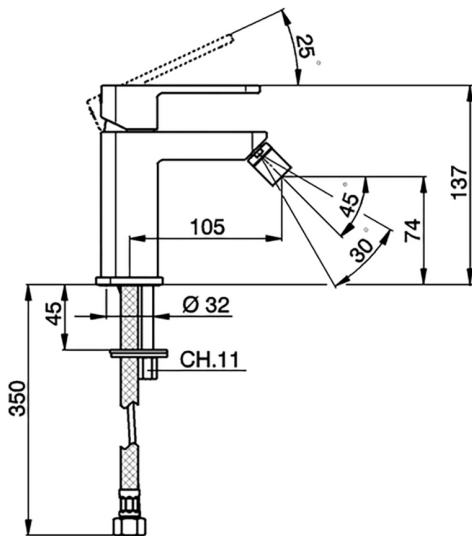

Bidé monomando DADO_DD000560

MODELO **DD000560**

Bidé monomando, sin desagüe automático, latiguillos acero G.3/8"

ACABADOS DISPONIBLES

-  **21** 21 Cromo
-  **2B** 2B Níquel Brillo
-  **2F** 2F Níquel Cepillado
-  **40** 40 Negro Mate
-  **4Q** 4Q Blanco Mate

CARACTERÍSTICAS

Recambio Cartucho **ZZ94240000**

Cartucho Monomando 25 mm

Bidé monomando DADO_DD000560

DD 00056 0

NR	DESCRIZIONE DESCRIPTION DESCRIPTION BESCREIBUNG DESCRIPCIÓN	N. CODICE NR. CODE CODE NO. WERSKNR. N. CÓDIGO
1	Leva monocomando "DD" Lever "DD" Hebel "DD" Palanca monomando "DD"	ZZ955930
1-1	Placchetta maniglia LS Plaque cache - vis crois LS Cap for handle LS Abdeckkappe LS Griff Plaquita maneta LS	ZZ933710
1-2	Grano punta coppa inox M.5x6 Vis speciale inox M.5x6 Screw-stainless steel M.5x6 Madenschraube M.5x6 Clavija con punta copa acero inox M.5x6	ZZ940630
2	Copricartuccia monocomando Couvre-cartouche Escutcheon cartridge Abdeckkappe Cubre-cartucho monomando Calotta bloccaggio cartuccia Ecrou pour cartouche	ZZ955210
3	Nut for mixing valve Mutter fuer Kartusche Casquete de fijación cartucho Cartuccia monocomando Cartouche mitigeurs	ZZ955220
4	Mixing valve Kartusche Cartucho monomando	ZZ942400

NR	DESCRIZIONE DESCRIPTION DESCRIPTION BESCREIBUNG DESCRIPCIÓN	N. CODICE NR. CODE CODE NO. WERSKNR. N. CÓDIGO
8	Basetta monocomando "DD" Bague "DD" Assembling ring "DD" Basis "DD" Base monomando lavabo "DD"	ZZ955230
9	Set installazione monocomando monoforo Set installation Installation set single hole Befestigungsset Juego de instalación monomando	ZZ940690
10	Flex M10x1-G3/8" F L.420 Flex M10x1-G3/8" F L.420 Flex M10x1-G3/8" L.420 Anschlusschlauch M10x1-G3/8" F L.420 Flexo M10x1-G3/8" F L.420	ZZ954110