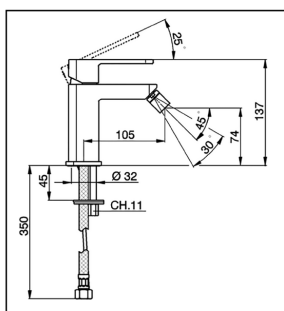

Bidé monomando DADO_DD000560

MODELO **DD000560**

Bidé monomando, sin desagüe automático, latiguillos acero G.3/8"

ACABADOS DISPONIBLES

-  **21** 21 Cromo
-  **2B** 2B Níquel Brillo
-  **2F** 2F Níquel Cepillado
-  **40** 40 Negro Mate
-  **4Q** 4Q Blanco Mate

CARACTERÍSTICAS

Recambio Cartucho **ZZ94240000**

Cartucho Monomando 25 mm

Bidé monomando DADO_DD000560

DD 00056 0

NR	DESCRIZIONE DESCRIPTION DESCRIPTION BESCREIBUNG DESCRIPCIÓN	N. CODICE NR. CODE CODE NO. WERSKNR. N. CÓDIGO
1	Leva monocomando "DD" Lever "DD" Hebel "DD" Palanca monomando "DD"	ZZ955930
1-1	Placchetta maniglia LS Plaque cache - vis crois LS Cap for handle LS Abdeckkappe LS Griff Plaquita maneta LS	ZZ933710
1-2	Grano punta coppa inox M.5x6 Vis speciale inox M.5x6 Screw-stainless steel M.5x6 Madenschraube M.5x6 Clavija con punta copa acero inox M.5x6	ZZ940630
2	Copricartuccia monocomando Couvre-cartouche Escutcheon cartridge Abdeckkappe Cubre-cartucho monomando Calotta bloccaggio cartuccia Ecrou pour cartouche	ZZ955210
3	Nut for mixing valve Mutter fuer Kartusche Casquete de fijación cartucho Cartuccia monocomando Cartouche mitigeurs	ZZ955220
4	Mixing valve Kartusche Cartucho monomando	ZZ942400

NR	DESCRIZIONE DESCRIPTION DESCRIPTION BESCREIBUNG DESCRIPCIÓN	N. CODICE NR. CODE CODE NO. WERSKNR. N. CÓDIGO
8	Basetta monocomando "DD" Bague "DD" Assembling ring "DD" Basis "DD" Base monomando lavabo "DD"	ZZ955230
9	Set installazione monocomando monoforo Set installation Installation set single hole Befestigungsset Juego de instalación monomando	ZZ940690
10	Flex M10x1-G3/8" F L.420 Flex M10x1-G3/8" F L.420 Flex M10x1-G3/8" L.420 Anschlusschlauch M10x1-G3/8" F L.420 Flexo M10x1-G3/8" F L.420	ZZ954110