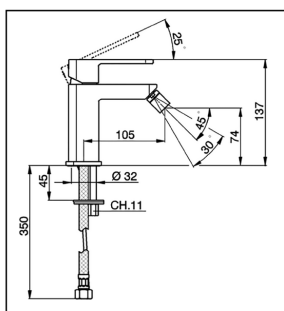

Bidé monomando DADO_DD000560

DD 00056 0

NR	DESCRIZIONE DESCRIPTION DESCRIPTION BESCREIBUNG DESCRIPCIÓN	N. CODICE NR. CODE CODE NO. WERSKNR. N. CÓDIGO
1	Leva monocomando "DD" Lever "DD" Hebel "DD" Palanca monomando "DD"	ZZ955930
1-1	Placchetta maniglia LS Plaque cache - vis crois LS Cap for handle LS Abdeckkappe LS Griff Plaquita maneta LS	ZZ933710
1-2	Grano punta coppa inox M.5x6 Vis speciale inox M.5x6 Screw-stainless steel M.5x6 Madenschraube M.5x6 Clavija con punta copa acero inox M.5x6	ZZ940630
2	Copricartuccia monocomando Couvre-cartouche Escutcheon cartridge Abdeckkappe Cubre-cartucho monomando Calotta bloccaggio cartuccia Ecrou pour cartouche	ZZ955210
3	Nut for mixing valve Mutter fuer Kartusche Casquete de fijación cartucho Cartuccia monocomando Cartouche mitigeurs	ZZ955220
4	Mixing valve Kartusche Cartucho monomando	ZZ942400

NR	DESCRIZIONE DESCRIPTION DESCRIPTION BESCREIBUNG DESCRIPCIÓN	N. CODICE NR. CODE CODE NO. WERSKNR. N. CÓDIGO
5	Snodo per bidet Rotule pour bidet Joint for bidet spout Gelenkstueck f/bidet Rótula para bidé	ZZ947890
6	Aeratore M16x1 Mousseur M16x1 Mousseur M16x1 Perlator M16x1 Aireador M16x1	ZZ944280
6-1	Cart. aerat. M16x1 Cartouche x mousseur M16x1 Kart.f/Perlator M16x1 Cartucho aireador	ZZ944100

NR	DESCRIZIONE DESCRIPTION DESCRIPTION BESCREIBUNG DESCRIPCIÓN	N. CODICE NR. CODE CODE NO. WERSKNR. N. CÓDIGO
8	Basetta monocomando "DD" Bague "DD" Assembling ring "DD" Basis "DD" Base monomando lavabo "DD"	ZZ955230
9	Set installazione monocomando monoforo Set installation Installation set single hole Befestigungsset Juego de instalación monomando	ZZ940690
10	Flex M10x1-G3/8" F L.420 Flex M10x1-G3/8" F L.420 Flex M10x1-G3/8" L.420 Anschlusschlauch M10x1-G3/8" F L.420 Flexo M10x1-G3/8" F L.420	ZZ954110