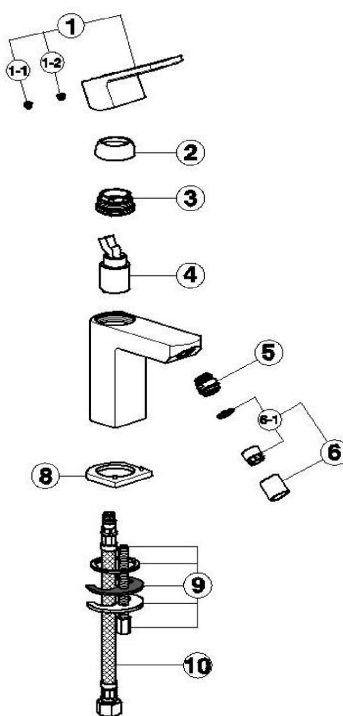

Bidé monomando DADO_DD000560

DD 00056 0

NR	DESCRIZIONE DESCRIPTION DESCRIPTION BESCREIBUNG DESCRIPCIÓN	N. CODICE NR. CODE CODE NO. WERSKNR. N. CÓDIGO
1	Leva monocomando "DD" Lever "DD" Hebel "DD" Palanca monomando "DD"	ZZ955930
1-1	Placchetta maniglia LS Plaque cache - vis crois LS Cap for handle LS Abdeckkappe LS Griff Plaquita maneta LS	ZZ933710
1-2	Grano punta coppa inox M.5x6 Vis speciale inox M.5x6 Screw-stainless steel M.5x6 Madenschraube M.5x6 Clavija con punta copa acero inox M.5x6	ZZ940630
2	Copricartuccia monocomando Couvre-cartouche Escutcheon cartridge Abdeckkappe Cubre-cartucho monomando Calotta bloccaggio cartuccia Ecrou pour cartouche	ZZ955210
3	Nut for mixing valve Mutter fuer Kartusche Casquete de fijación cartucho Cartuccia monocomando Cartouche mitigeurs	ZZ955220
4	Mixing valve Kartusche Cartucho monomando	ZZ942400

NR	DESCRIZIONE DESCRIPTION DESCRIPTION BESCREIBUNG DESCRIPCIÓN	N. CODICE NR. CODE CODE NO. WERSKNR. N. CÓDIGO
5	Snodo per bidet Rotule pour bidet Joint for bidet spout Gelenkstueck f/bidet Rótula para bidé	ZZ947890
6	Aeratore M16x1 Mousseur M16x1 Mousseur M16x1 Perlator M16x1 Aireador M16x1	ZZ944280
6-1	Cart. aerat. M16x1 Cartouche x mousseur M16x1 Kart.f/Perlator M16x1 Cartucho aireador	ZZ944100

NR	DESCRIZIONE DESCRIPTION DESCRIPTION BESCREIBUNG DESCRIPCIÓN	N. CODICE NR. CODE CODE NO. WERSKNR. N. CÓDIGO
8	Basetta monocomando "DD" Bague "DD" Assembling ring "DD" Basis "DD" Base monomando lavabo "DD"	ZZ955230
9	Set installazione monocomando monoforo Set installation Installation set single hole Befestigungsset Juego de instalación monomando	ZZ940690
10	Flex M10x1-G3/8" F L.420 Flex M10x1-G3/8" F L.420 Flex M10x1-G3/8" L.420 Anschlusschlauch M10x1-G3/8" F L.420 Flexo M10x1-G3/8" F L.420	ZZ954110