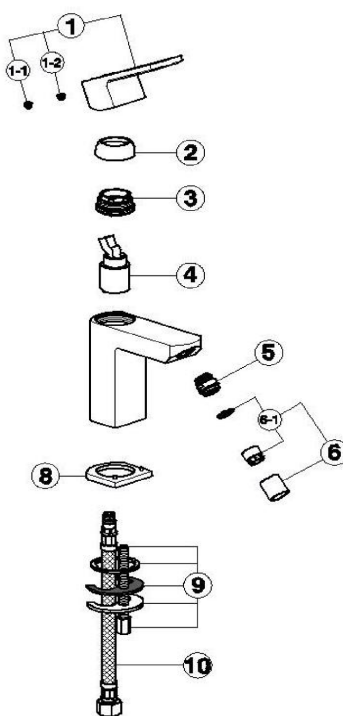

Bidé monomando DADO_DD000560

MODELO **DD000560**

Bidé monomando, sin desagüe automático, latiguillos acero G.3/8"

ACABADOS DISPONIBLES

-  **21** 21 Cromo
-  **2B** 2B Níquel Brillo
-  **2F** 2F Níquel Cepillado
-  **40** 40 Negro Mate
-  **4Q** 4Q Blanco Mate

CARACTERÍSTICAS

Recambio Cartucho **ZZ94240000**

Cartucho Monomando 25 mm

Bidé monomando DADO_DD000560

DD 00056 0

NR	DESCRIZIONE DESCRIPTION DESCRIPTION BESCHREIBUNG DESCRIPCIÓN	N. CODICE NR. CODE CODE NO. WERSKNR. N. CÓDIGO
1	Leva monocomando "DD" Lever "DD" Hebel "DD" Palanca monomando "DD"	ZZ955930
1-1	Placchetta maniglia LS Plaque cache - vis crois LS Cap for handle LS Abdeckkappe LS Griff Plaquita maneta LS	ZZ933710
1-2	Grano punta coppa inox M.5x6 Vis speciale inox M.5x6 Screw-stainless steel M.5x6 Madenschraube M.5x6 Clavija con punta copa acero inox M.5x6	ZZ940630
2	Copricartuccia monocomando Couvre-cartouche Escutcheon cartridge Abdeckkappe Cubre-cartucho monomando Calotta bloccaggio cartuccia Ecrou pour cartouche	ZZ955210
3	Nut for mixing valve Mutter fuer Kartusche Casquete de fijación cartucho Cartuccia monocomando Cartouche mitigeurs	ZZ955220
4	Mixing valve Kartusche Cartucho monomando	ZZ942400

NR	DESCRIZIONE DESCRIPTION DESCRIPTION BESCHREIBUNG DESCRIPCIÓN	N. CODICE NR. CODE CODE NO. WERSKNR. N. CÓDIGO
5	Snodo per bidet Rotule pour bidet Joint for bidet spout Gelenkstueck f/bidet Rótula para bidé	ZZ947890
6	Aeratore M16x1 Mousseur M16x1 Mousseur M16x1 Perlator M16x1 Aireador M16x1	ZZ944280
6-1	Cart. aerat. M16x1 Cartouche x mousseur M16x1 Kart.f/Perlator M16x1 Cartucho aireador	ZZ944100