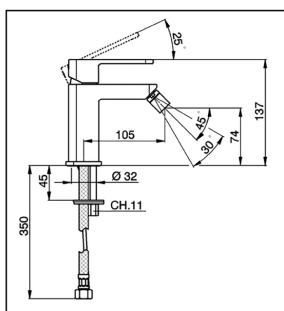

Bidé monomando DADO_DD000560

MODELO **DD000560**

Bidé monomando, sin desagüe automático, latiguillos acero G.3/8"

ACABADOS DISPONIBLES

-  **21** 21 Cromo
-  **2B** 2B Níquel Brillo
-  **2F** 2F Níquel Cepillado
-  **40** 40 Negro Mate
-  **4Q** 4Q Blanco Mate

CARACTERÍSTICAS

Recambio Cartucho **ZZ94240000**

Cartucho Monomando 25 mm

Bidé monomando DADO_DD000560

DD 00056 0

NR	DESCRIZIONE DESCRIPTION DESCRIPTION BESCHREIBUNG DESCRIPCIÓN	N. CODICE NR. CODE CODE NO. WERSKNR. N. CÓDIGO
1	Leva monocomando "DD" Lever "DD" Hebel "DD" Palanca monomando "DD"	ZZ955930
1-1	Placchetta maniglia LS Plaque cache - vis crois LS Cap for handle LS Abdeckkappe LS Griff Plaquita maneta LS	ZZ933710
1-2	Grano punta coppa inox M.5x6 Vis speciale inox M.5x6 Screw-stainless steel M.5x6 Madenschraube M.5x6 Clavija con punta copa acero inox M.5x6	ZZ940630
2	Copricartuccia monocomando Couvre-cartouche Escutcheon cartridge Abdeckkappe Cubre-cartucho monomando Calotta bloccaggio cartuccia Ecrou pour cartouche	ZZ955210
3	Nut for mixing valve Mutter fuer Kartusche Casquete de fijación cartucho Cartuccia monocomando Cartouche mitigeurs	ZZ955220
4	Mixing valve Kartusche Cartucho monomando	ZZ942400

NR	DESCRIZIONE DESCRIPTION DESCRIPTION BESCHREIBUNG DESCRIPCIÓN	N. CODICE NR. CODE CODE NO. WERSKNR. N. CÓDIGO
8	Basetta monocomando "DD" Bague "DD" Assembling ring "DD" Basis "DD" Base monomando lavabo "DD"	ZZ955230
9	Set installazione monocomando monoforo Set installation Installation set single hole Befestigungsset Juego de instalación monomando	ZZ940690
10	Flex M10x1-G3/8" F L.420 Flex M10x1-G3/8" F L.420 Flex M10x1-G3/8" L.420 Anschlusschlauch M10x1-G3/8" F L.420 Flexo M10x1-G3/8" F L.420	ZZ954110