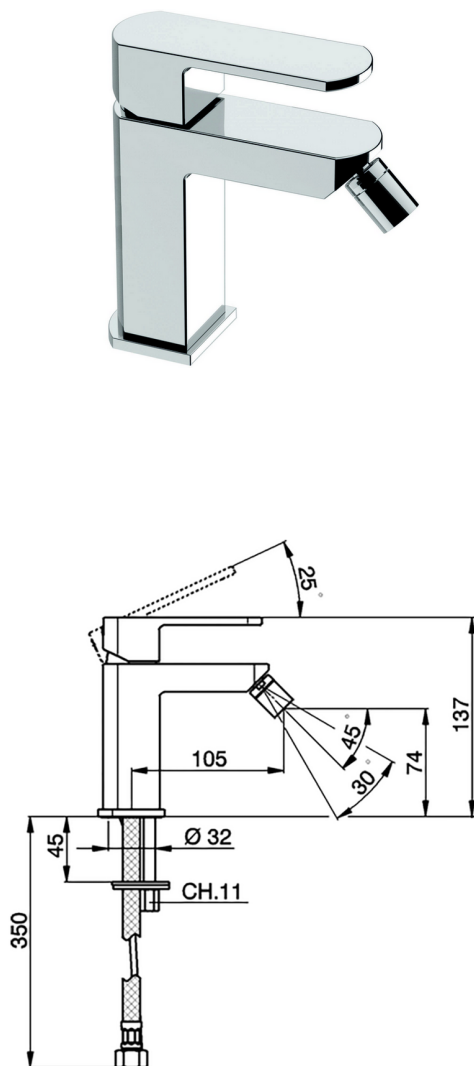

Bidé monomando DADO_DD000560

MODELO **DD000560**

Bidé monomando, sin desagüe automático, latiguillos acero G.3/8"

ACABADOS DISPONIBLES

-  **21** 21 Cromo
-  **2B** 2B Níquel Brillo
-  **2F** 2F Níquel Cepillado
-  **40** 40 Negro Mate
-  **4Q** 4Q Blanco Mate

CARACTERÍSTICAS

Recambio Cartucho **ZZ94240000**

Cartucho Monomando 25 mm

Bidé monomando DADO_DD000560

DD 00056 0

NR	DESCRIZIONE DESCRIPTION DESCRIPTION BESCHREIBUNG DESCRIPCIÓN	N. CODICE NR. CODE CODE NO. WERSKNR. N. CÓDIGO
1	Leva monocomando "DD" Lever "DD" Hebel "DD" Palanca monomando "DD"	ZZ955930
1-1	Placchetta maniglia LS Plaque cache - vis crois LS Cap for handle LS Abdeckkappe LS Griff Plaquita maneta LS	ZZ933710
1-2	Grano punta coppa inox M.5x6 Vis speciale inox M.5x6 Screw-stainless steel M.5x6 Madenschraube M.5x6 Clavija con punta copa acero inox M.5x6	ZZ940630
2	Copricartuccia monocomando Couvre-cartouche Escutcheon cartridge Abdeckkappe Cubre-cartucho monomando Calotta bloccaggio cartuccia Ecrou pour cartouche	ZZ955210
3	Nut for mixing valve Mutter fuer Kartusche Casquete de fijación cartucho Cartuccia monocomando Cartouche mitigeurs	ZZ955220
4	Mixing valve Kartusche Cartucho monomando	ZZ942400

NR	DESCRIZIONE DESCRIPTION DESCRIPTION BESCHREIBUNG DESCRIPCIÓN	N. CODICE NR. CODE CODE NO. WERSKNR. N. CÓDIGO
5	Snodo per bidet Rotule pour bidet Joint for bidet spout Gelenkstueck f/bidet Rótula para bidé	ZZ947890
6	Aeratore M16x1 Mousseur M16x1 Mousseur M16x1 Perlator M16x1 Aireador M16x1	ZZ944280
6-1	Cart. aerat. M16x1 Cartouche x mousseur M16x1 Kart.f/Perlator M16x1 Cartucho aireador	ZZ944100