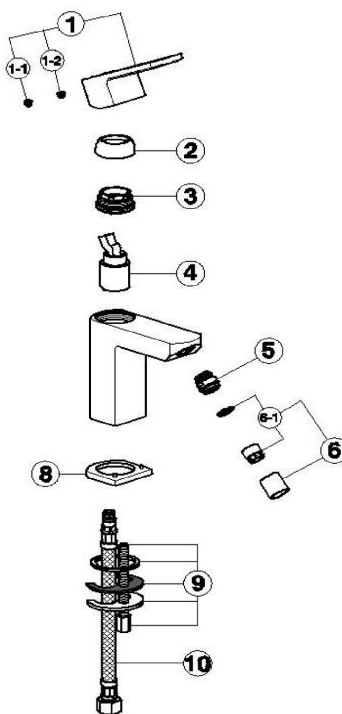

Bidé monomando DADO_DD000560

MODELO **DD000560**

Bidé monomando, sin desagüe automático, latiguillos acero G.3/8"

ACABADOS DISPONIBLES

-  **21** 21 Cromo
-  **2B** 2B Níquel Brillo
-  **2F** 2F Níquel Cepillado
-  **40** 40 Negro Mate
-  **4Q** 4Q Blanco Mate

CARACTERÍSTICAS

Recambio Cartucho **ZZ94240000**

Cartucho Monomando 25 mm

Bidé monomando DADO_DD000560

DD 00056 0

NR	DESCRIZIONE DESCRIPTION DESCRIPTION BESCHREIBUNG DESCRIPCIÓN	N. CODICE NR. CODE CODE NO. WERSKNR. N. CÓDIGO
1	Leva monocomando "DD" Lever "DD" Hebel "DD" Palanca monomando "DD"	ZZ955930
1-1	Placchetta maniglia LS Plaque cache - vis crois LS Cap for handle LS Abdeckkappe LS Griff Plaquita maneta LS	ZZ933710
1-2	Grano punta coppa inox M.5x6 Vis speciale inox M.5x6 Screw-stainless steel M.5x6 Madenschraube M.5x6 Clavija con punta copa acero inox M.5x6	ZZ940630
2	Copricartuccia monocomando Couvre-cartouche Escutcheon cartridge Abdeckkappe Cubre-cartucho monomando Calotta bloccaggio cartuccia Ecrou pour cartouche	ZZ955210
3	Nut for mixing valve Mutter fuer Kartusche Casquete de fijación cartucho Cartuccia monocomando Cartouche mitigeurs	ZZ955220
4	Mixing valve Kartusche Cartucho monomando	ZZ942400

NR	DESCRIZIONE DESCRIPTION DESCRIPTION BESCHREIBUNG DESCRIPCIÓN	N. CODICE NR. CODE CODE NO. WERSKNR. N. CÓDIGO
5	Snodo per bidet Rotule pour bidet Joint for bidet spout Gelenkstueck f/bidet Rótula para bidé	ZZ947890
6	Aeratore M16x1 Mousseur M16x1 Mousseur M16x1 Perlator M16x1 Aireador M16x1	ZZ944280
6-1	Cart. aerat. M16x1 Cartouche x mousseur M16x1 Kart.f/Perlator M16x1 Cartucho aireador	ZZ944100