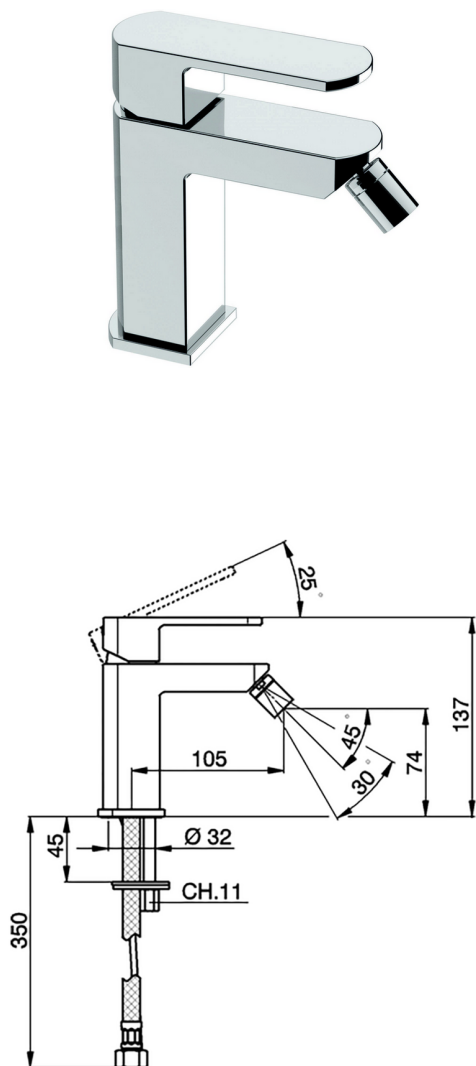

Bidé monomando DADO_DD000560

MODELO **DD000560**

Bidé monomando, sin desagüe automático, latiguillos acero G.3/8"

ACABADOS DISPONIBLES

-  **21** 21 Cromo
-  **2B** 2B Níquel Brillo
-  **2F** 2F Níquel Cepillado
-  **40** 40 Negro Mate
-  **4Q** 4Q Blanco Mate

CARACTERÍSTICAS

Recambio Cartucho **ZZ94240000**

Cartucho Monomando 25 mm

Bidé monomando DADO_DD000560

DD 00056 0

NR	DESCRIZIONE DESCRIPTION DESCRIPTION BESCHREIBUNG DESCRIPCIÓN	N. CODICE NR. CODE CODE NO. WERSKNR. N. CÓDIGO
1	Leva monocomando "DD" Lever "DD" Hebel "DD" Palanca monomando "DD"	ZZ955930
1-1	Placchetta maniglia LS Plaque cache - vis crois LS Cap for handle LS Abdeckkappe LS Griff Plaquita maneta LS	ZZ933710
1-2	Grano punta coppa inox M.5x6 Vis speciale inox M.5x6 Screw-stainless steel M.5x6 Madenschraube M.5x6 Clavija con punta copa acero inox M.5x6	ZZ940630
2	Copricartuccia monocomando Couvre-cartouche Escutcheon cartridge Abdeckkappe Cubre-cartucho monomando Calotta bloccaggio cartuccia Ecrou pour cartouche	ZZ955210
3	Nut for mixing valve Mutter fuer Kartusche Casquete de fijación cartucho Cartuccia monocomando Cartouche mitigeurs	ZZ955220
4	Mixing valve Kartusche Cartucho monomando	ZZ942400

NR	DESCRIZIONE DESCRIPTION DESCRIPTION BESCHREIBUNG DESCRIPCIÓN	N. CODICE NR. CODE CODE NO. WERSKNR. N. CÓDIGO
5	Snodo per bidet Rotule pour bidet Joint for bidet spout Gelenkstueck f/bidet Rótula para bidé	ZZ947890
6	Aeratore M16x1 Mousseur M16x1 Mousseur M16x1 Perlator M16x1 Aireador M16x1	ZZ944280
6-1	Cart. aerat. M16x1 Cartouche x mousseur M16x1 Kart.f/Perlator M16x1 Cartucho aireador	ZZ944100