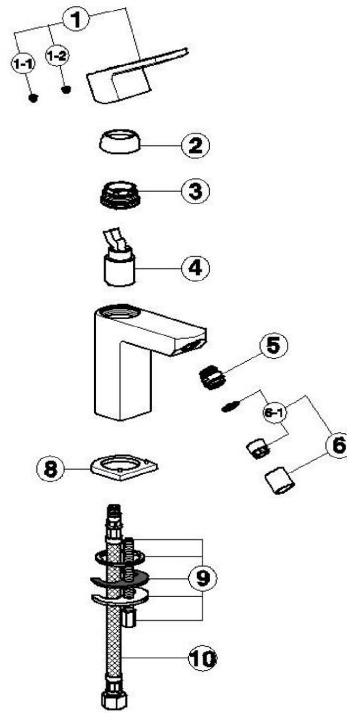

Bidé monomando DADO_DD000560

DD 00056 0

Huber
AQUA EMOTIONS

NR	DESCRIZIONE DESCRIPTION DESCRIPTION BESCREIBUNG DESCRIPCIÓN	N. CODICE NR. CODE CODE NO. WERSKNR. N. CÓDIGO
1	Leva monocomando "DD" Lever "DD" Hebel "DD" Palanca monomando "DD"	ZZ955930
1-1	Placchetta maniglia LS Plaque cache - vis crois LS Cap for handle LS Abdeckkappe LS Griff Plaquita maneta LS	ZZ933710
1-2	Grano punta coppa inox M.5x6 Vis speciale inox M.5x6 Screw-stainless steel M.5x6 Madenschraube M.5x6 Clavija con punta copa acero inox M.5x6	ZZ940630
2	Copricartuccia monocomando Couvre-cartouche Escutcheon cartridge Abdeckkappe Cubre-cartucho monomando Calotta bloccaggio cartuccia Ecrou pour cartouche	ZZ955210
3	Nut for mixing valve Mutter fuer Kartusche Casquete de fijación cartucho Cartuccia monocomando Cartouche mitigeurs	ZZ955220
4	Mixing valve Kartusche Cartucho monomando	ZZ942400

NR	DESCRIZIONE DESCRIPTION DESCRIPTION BESCREIBUNG DESCRIPCIÓN	N. CODICE NR. CODE CODE NO. WERSKNR. N. CÓDIGO
5	Snodo per bidet Rotule pour bidet Joint for bidet spout Gelenkstueck f/bidet Rótula para bidé	ZZ947890
6	Aeratore M16x1 Mousseur M16x1 Mousseur M16x1 Perlator M16x1 Aireador M16x1	ZZ944280
6-1	Cart. aerat. M16x1 Cartouche x mousseur M16x1 Kart.f/Perlator M16x1 Cartucho aireador	ZZ944100

NR	DESCRIZIONE DESCRIPTION DESCRIPTION BESCREIBUNG DESCRIPCIÓN	N. CODICE NR. CODE CODE NO. WERSKNR. N. CÓDIGO
8	Basetta monocomando "DD" Bague "DD" Assembling ring "DD" Basis "DD" Base monomando lavabo "DD"	ZZ955230
9	Set installazione monocomando monoforo Set installation Installation set single hole Befestigungsset Juego de instalación monomando	ZZ940690
10	Flex M10x1-G3/8" F L.420 Flex M10x1-G3/8" F L.420 Flex M10x1-G3/8" L.420 Anschlusschlauch M10x1-G3/8" F L.420 Flexo M10x1-G3/8" F L.420	ZZ954110