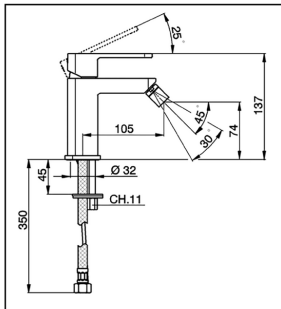

Bidé monomando DADO_DD000560

DD 00056 0

Huber
AQUA EMOTIONS

NR	DESCRIZIONE DESCRIPTION DESCRIPTION BESCREIBUNG DESCRIPCIÓN	N. CODICE NR. CODE CODE NO. WERSKNR. N. CÓDIGO
1	Leva monocomando "DD" Lever "DD" Hebel "DD" Palanca monomando "DD"	ZZ955930
1-1	Placchetta maniglia LS Plaque cache - vis crois LS Cap for handle LS Abdeckkappe LS Griff Plaquita maneta LS	ZZ933710
1-2	Grano punta coppa inox M.5x6 Vis speciale inox M.5x6 Screw-stainless steel M.5x6 Madenschraube M.5x6 Clavija con punta copa acero inox M.5x6	ZZ940630
2	Copricartuccia monocomando Couvre-cartouche Escutcheon cartridge Abdeckkappe Cubre-cartucho monomando Calotta bloccaggio cartuccia Ecrou pour cartouche	ZZ955210
3	Nut for mixing valve Mutter fuer Kartusche Casquete de fijación cartucho Cartuccia monocomando Cartouche mitigeurs	ZZ955220
4	Mixing valve Kartusche Cartucho monomando	ZZ942400

NR	DESCRIZIONE DESCRIPTION DESCRIPTION BESCREIBUNG DESCRIPCIÓN	N. CODICE NR. CODE CODE NO. WERSKNR. N. CÓDIGO
5	Snodo per bidet Rotule pour bidet Joint for bidet spout Gelenkstueck f/bidet Rótula para bidé	ZZ947890
6	Aeratore M16x1 Mousseur M16x1 Mousseur M16x1 Perlator M16x1 Aireador M16x1	ZZ944280
6-1	Cart. aerat. M16x1 Cartouche x mousseur M16x1 Kart.f/Perlator M16x1 Cartucho aireador	ZZ944100

NR	DESCRIZIONE DESCRIPTION DESCRIPTION BESCREIBUNG DESCRIPCIÓN	N. CODICE NR. CODE CODE NO. WERSKNR. N. CÓDIGO
8	Basetta monocomando "DD" Bague "DD" Assembling ring "DD" Basis "DD" Base monomando lavabo "DD"	ZZ955230
9	Set installazione monocomando monoforo Set installation Installation set single hole Befestigungsset Juego de instalación monomando	ZZ940690
10	Flex M10x1-G3/8" F L.420 Flex M10x1-G3/8" F L.420 Flex M10x1-G3/8" L.420 Anschlusschlauch M10x1-G3/8" F L.420 Flexo M10x1-G3/8" F L.420	ZZ954110