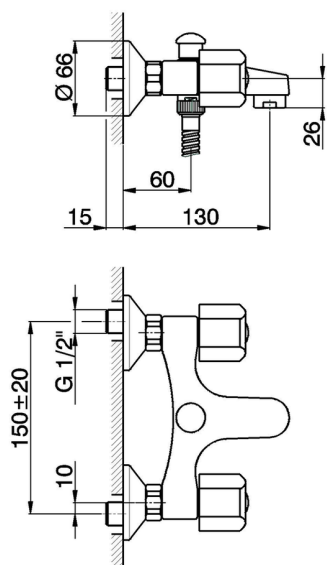

## Bañera EVA\_EV000150

MODELO **EV000150**

Bañera, sin conjunto ducha, conexión para latiguillo 1/2" M, sin manetas

ACABADOS DISPONIBLES

CARACTERÍSTICAS

2026-06-10