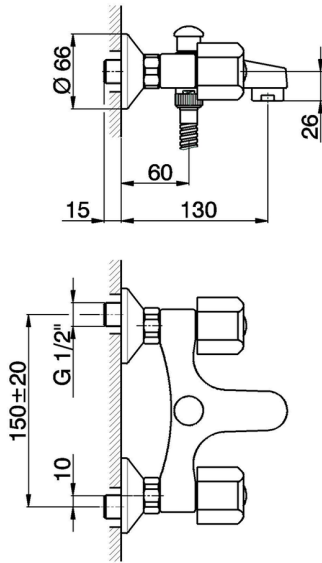

Bañera EVA_EV000150

MODELO **EV000150**

Bañera, sin conjunto ducha, conexión para latiguillo 1/2" M, sin manetas

ACABADOS DISPONIBLES

CARACTERÍSTICAS

2026-05-20