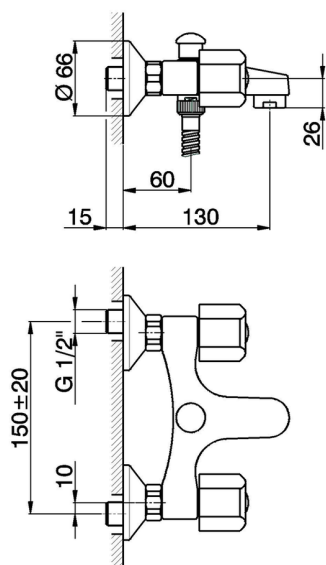

Bañera EVA_EV000150

MODELO **EV000150**

Bañera, sin conjunto ducha, conexión para latiguillo 1/2" M, sin manetas

ACABADOS DISPONIBLES

CARACTERÍSTICAS

2026-04-30