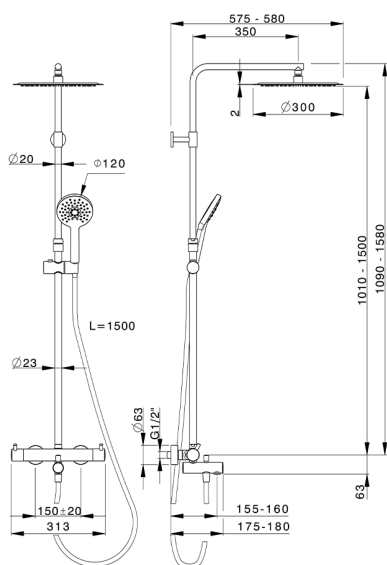

Columna termostática bañera 3 funciones COLUMNS_K2C8501D

MODELO **K2C8501D**

Columna termostática ducha 2 funciones, devia stop 2 salidas, columna telescópica, soporte duchita corredizo, duchita 3 funciones Ø 120 mm de ABS, rociador redondo Ø 300 mm es. 2 mm de INOX, flexible liso SILVERFLEX 150 cm

ACABADOS DISPONIBLES

-  **21** 21 Cromo
-  **40** 40 Negro Mate

CARACTERÍSTICAS

Recambio Cartucho **22.04A.AR - ZZ97279004**

Cartucho Termostático Argo 2 (filtro lungo)

DeviaStop

La tecnología Huber DeviaStop le permite ajustar el caudal de agua y dirigirla hacia la salida elegida (rociador superior, ducha de mano, etc.).