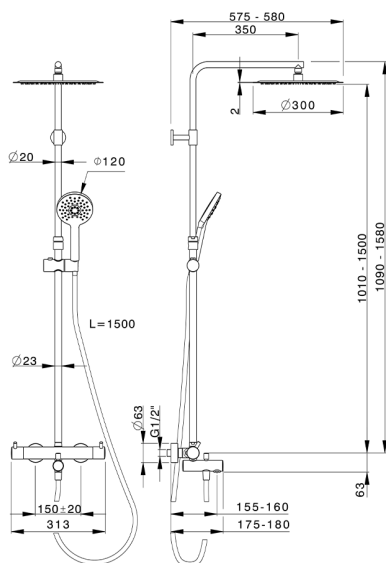

## Columna termostática bañera 3 funciones COLUMNS\_K2C8501D

MODELO **K2C8501D**

Columna termostática ducha 2 funciones, devia stop 2 salidas, columna telescópica, soporte duchita corredizo, duchita 3 funciones Ø 120 mm de ABS, rociador redondo Ø 300 mm es. 2 mm de INOX, flexible liso SILVERFLEX 150 cm

ACABADOS DISPONIBLES

-  **21** 21 Cromo
-  **40** 40 Negro Mate

CARACTERÍSTICAS

Recambio Cartucho **22.04A.AR - ZZ97279004**

**Cartucho Termostático Argo 2 (filtro lungo)**

### DeviaStop

La tecnología Huber DeviaStop le permite ajustar el caudal de agua y dirigirla hacia la salida elegida (rociador superior, ducha de mano, etc.).