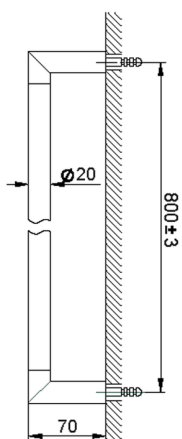

Toallero ACCESORIOS BAÑO_SI090103

MODELO **SI090103**

Toallero

ACABADOS DISPONIBLES

-  **21** 21 Cromo
-  **2B** 2B Níquel Brillo
-  **2F** 2F Níquel Cepillado
-  **2P** 2P Oro rosa
-  **2Q** 2Q Black Titanium
-  **40** 40 Negro Mate
-  **4Q** 4Q Blanco Mate