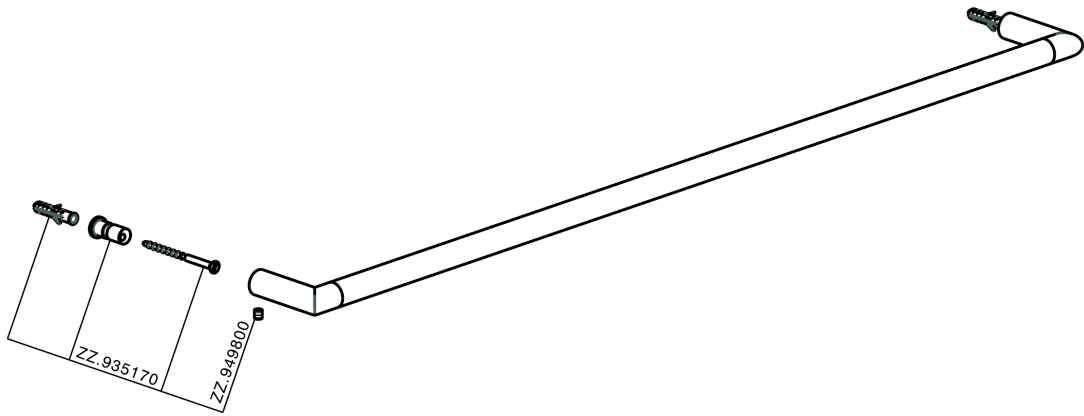

Toallero ACCESORIOS BAÑO_SI090103

MODELO **SI090103**

Toallero

ACABADOS DISPONIBLES

-  **21** 21 Cromo
-  **2B** 2B Níquel Brillo
-  **2F** 2F Níquel Cepillado
-  **2P** 2P Oro rosa
-  **2Q** 2Q Black Titanium
-  **40** 40 Negro Mate
-  **4Q** 4Q Blanco Mate

CARACTERÍSTICAS

Toallero ACCESORIOS BAÑO_SI090103

SI090103

<https://es.huberitalia.com/toallero-accesorios-bano-si090103>

2024-11-21