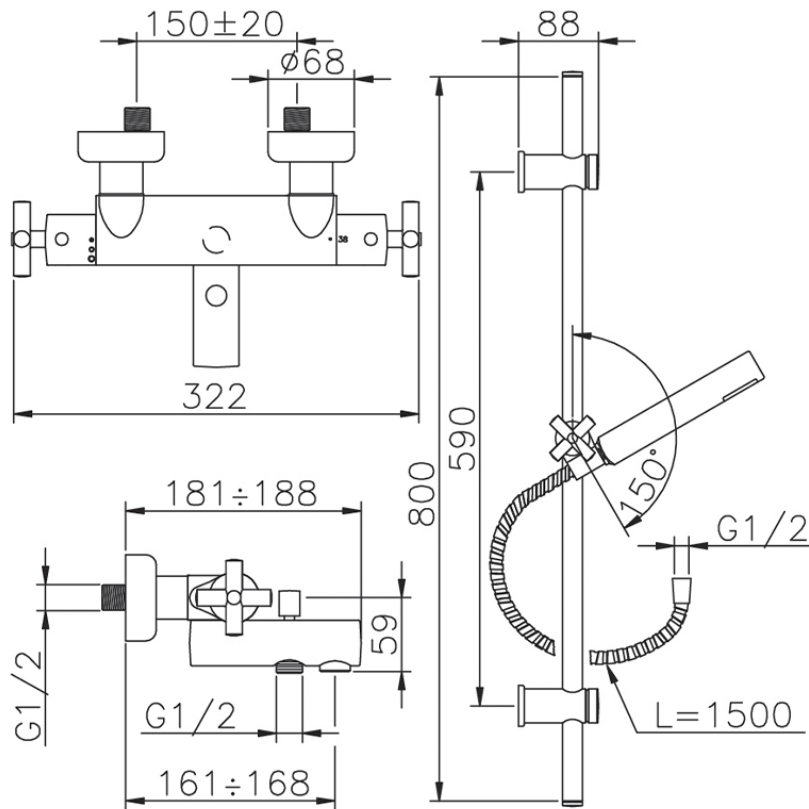

Bañera termostática con barra-corrediza SUITE_SUS27010

SUS27010

<https://es.huberitalia.com/banera-termostatica-con-barra-corrediza-suite-sus27010>

2026-04-10