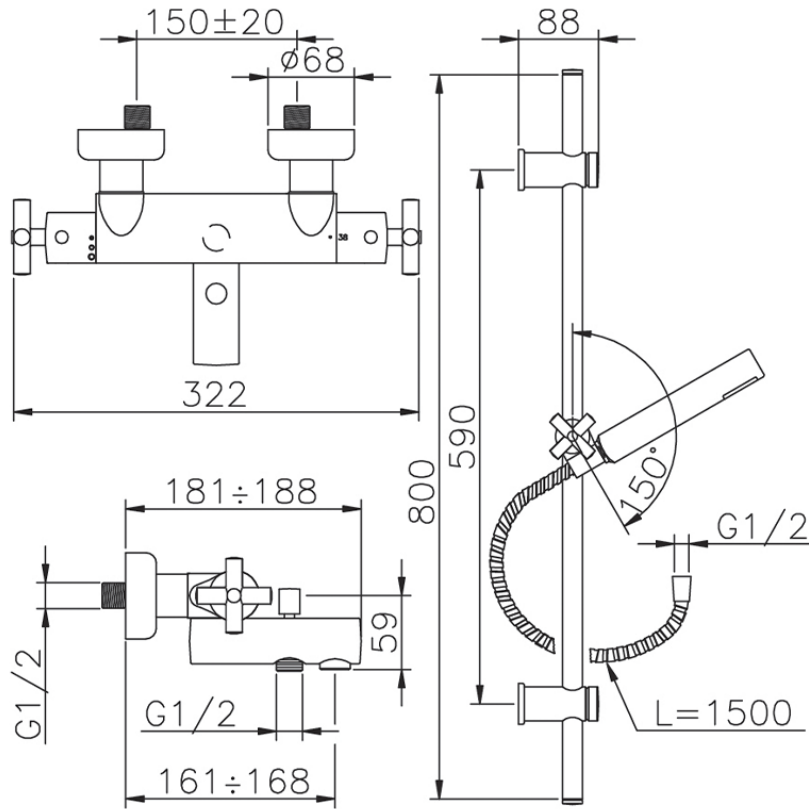

Bañera termostática con barra-corrediza SUITE_SUS27010

SUS27010

<https://es.huberitalia.com/banera-termostatica-con-barra-corrediza-suite-sus27010>

2026-06-10