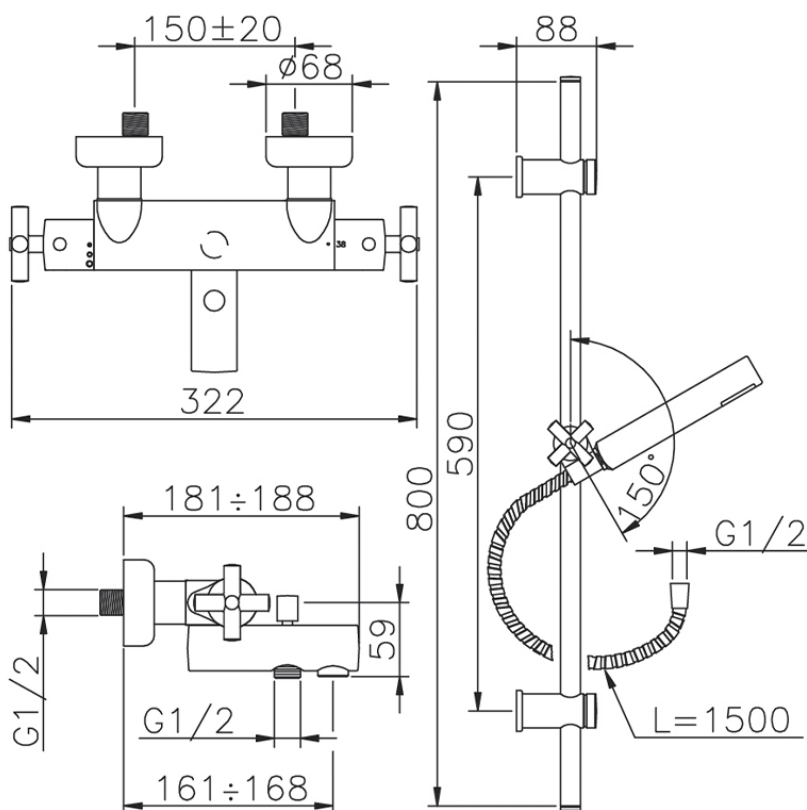

Bañera termostática con barra-corrediza SUITE_SUS27010

SUS27010

<https://es.huberitalia.com/banera-termostatica-con-barra-corrediza-suite-sus27010>

2026-06-10