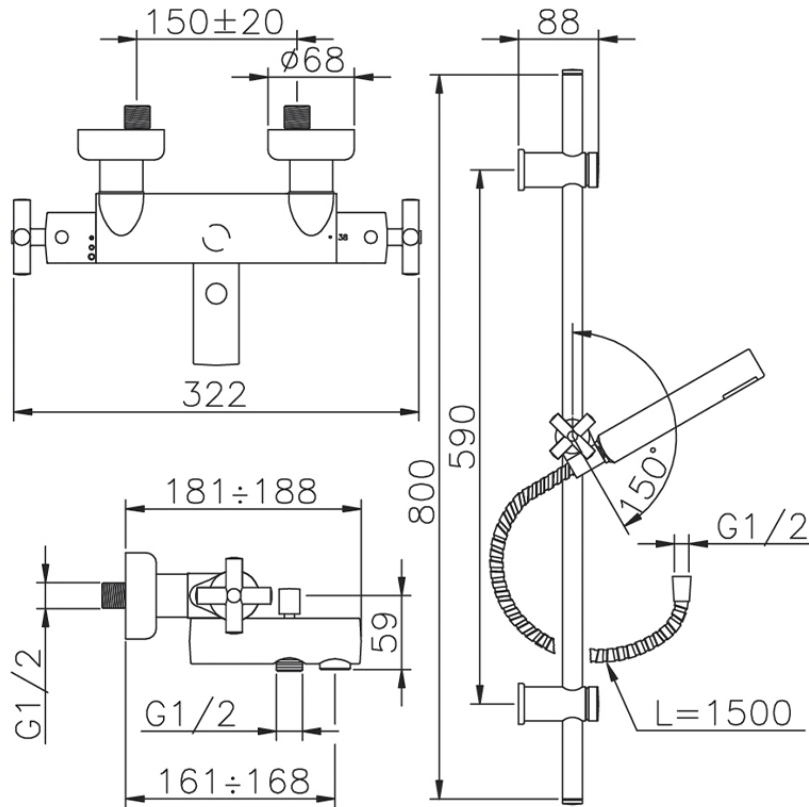

Bañera termostática con barra-corrediza SUITE_SUS27010

SUS27010

<https://es.huberitalia.com/banera-termostatica-con-barra-corrediza-suite-sus27010>

2026-04-09