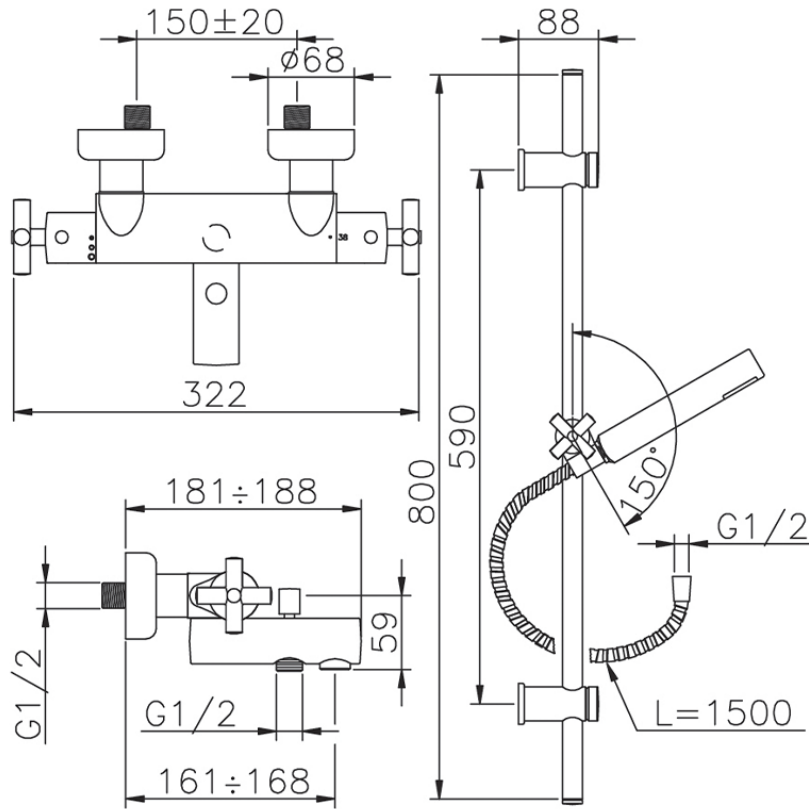

Bañera termostática con barra-corrediza SUITE_SUS27010

SUS27010

<https://es.huberitalia.com/banera-termostatica-con-barra-corrediza-suite-sus27010>

2026-04-29