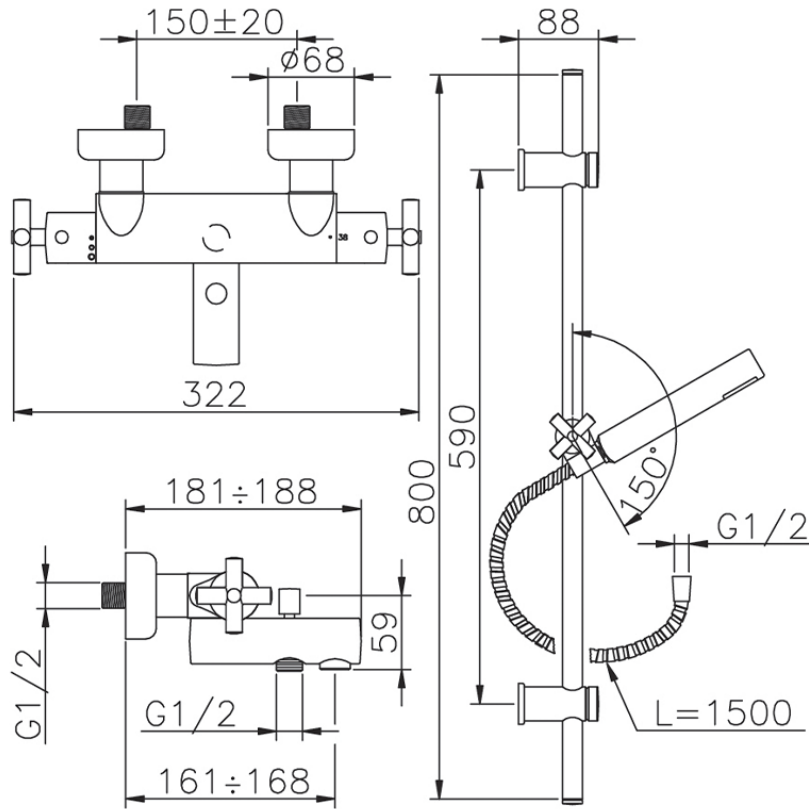

Bañera termostática con barra-corrediza SUITE_SUS27010

SUS27010

<https://es.huberitalia.com/banera-termostatica-con-barra-corrediza-suite-sus27010>

2026-06-30