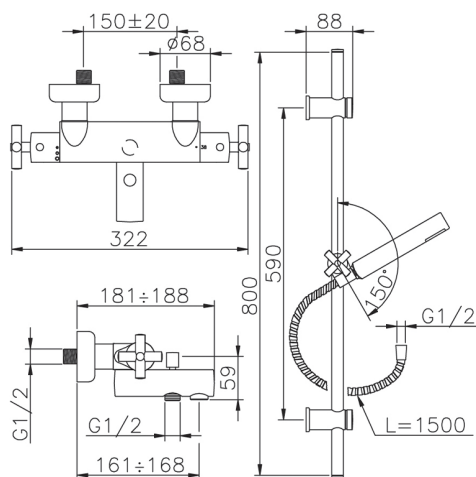

Bañera termostática con barra-corrediza SUITE_SUS27010

MODELO **SUS27010**

Bañera termostática con barra-corrediza, barra corrediza con soporte deslizante 59 cm, duchita una función minimalista Ø 27 mm ABS, flexible de Latón 150 cm

ACABADOS DISPONIBLES

-  **21** 21 Cromo
-  **40** 40 Negro Mate
-  **2F** 2F Níquel Cepillado
-  **2W** 2W Oro Cepillado

CARACTERÍSTICAS

Recambio Cartucho **24.04A.PP**

Cartucho Termostático Plus P 8X20

Termostático