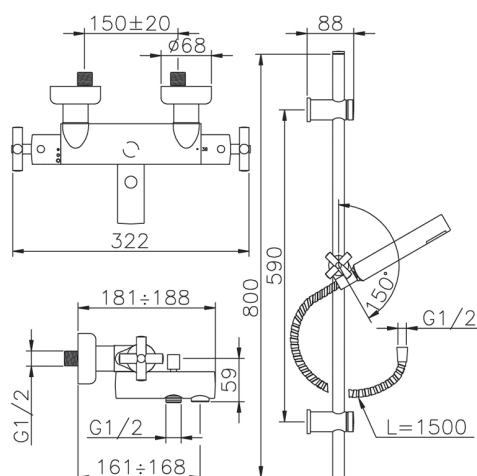

Bañera termostática con barra-corrediza SUITE_SUS27010

MODELO **SUS27010**

Bañera termostática con barra-corrediza, barra corrediza con soporte deslizante 59 cm, duchita una función minimalista Ø 27 mm ABS, flexible de Latón 150 cm

ACABADOS DISPONIBLES

21 21 Cromo

40 40 Negro Mate

2F 2F Níquel Cepillado

2W 2W Oro Cepillado

CARACTERÍSTICAS

Recambio Cartucho **24.04A.PP**

Cartucho Termostático Plus P 8X20