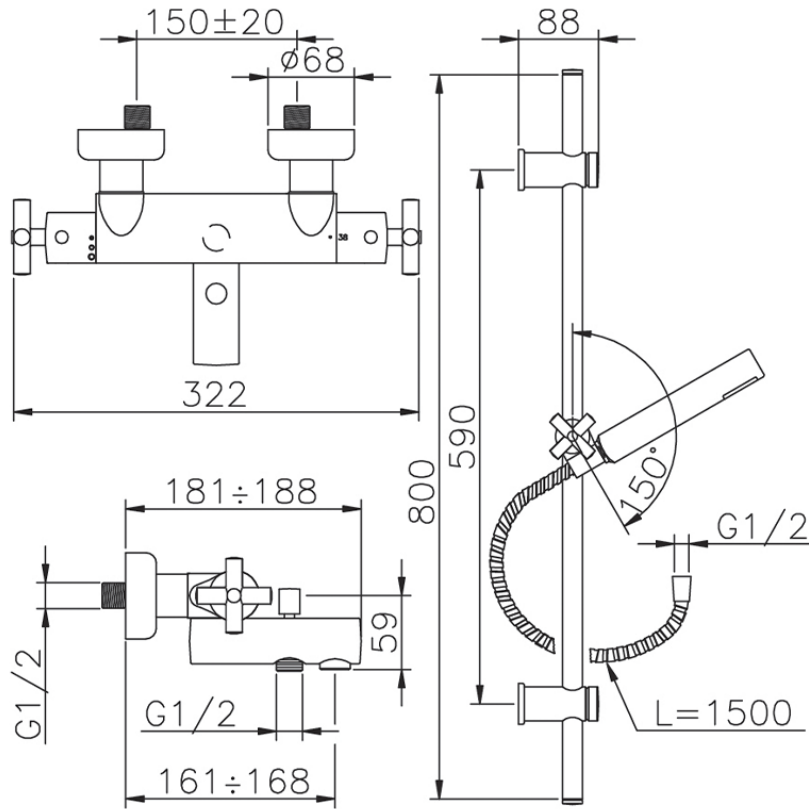

Bañera termostática con barra-corrediza SUITE_SUS27010

SUS27010

<https://es.huberitalia.com/banera-termostatica-con-barra-corrediza-suite-sus27010>

2026-05-20