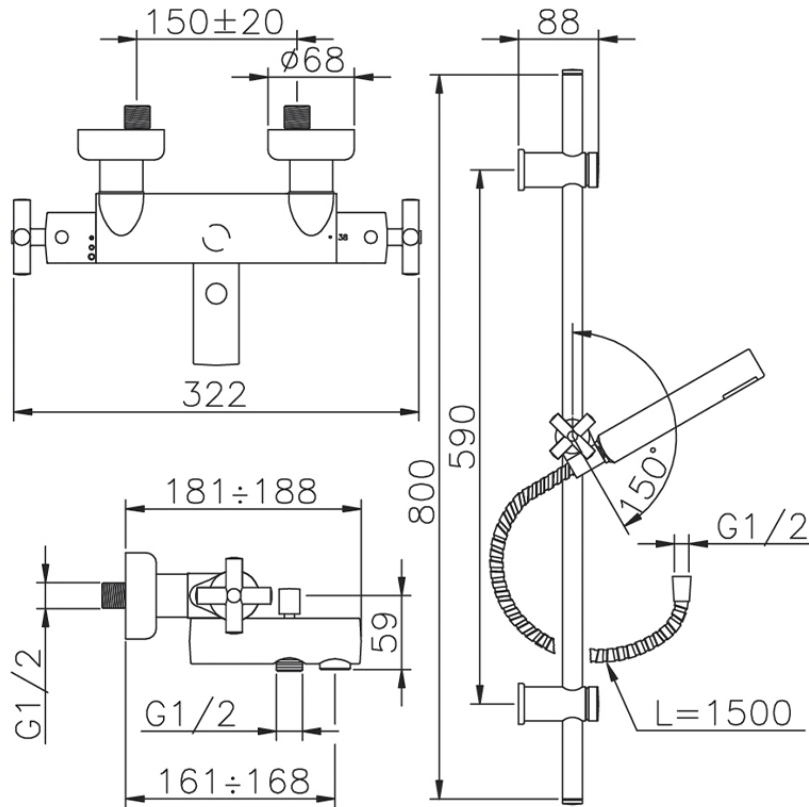

Bañera termostática con barra-corrediza SUITE\_SUS27010

SUS27010

<https://es.huberitalia.com/banera-termostatica-con-barra-corrediza-suite-sus27010>

2026-04-12