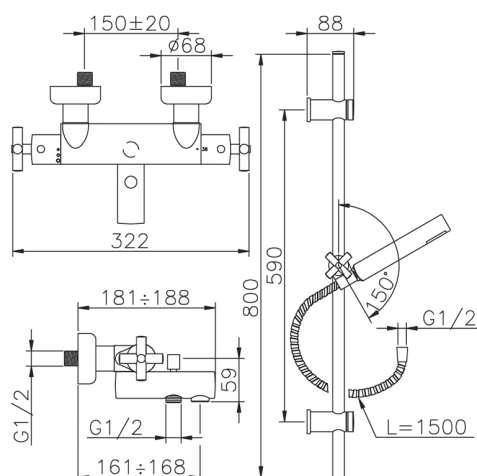

Bañera termostática con barra-corrediza SUITE_SUS27010

MODELO **SUS27010**

Bañera termostática con barra-corrediza, barra corrediza con soporte deslizante 59 cm, duchita una función minimalista Ø 27 mm ABS, flexible de Latón 150 cm

ACABADOS DISPONIBLES

-  **21** 21 Cromo
-  **40** 40 Negro Mate
-  **2F** 2F Níquel Cepillado
-  **2W** 2W Oro Cepillado

CARACTERÍSTICAS

Recambio Cartucho **24.04A.PP**

Cartucho Termostático Plus P 8X20

Termostático